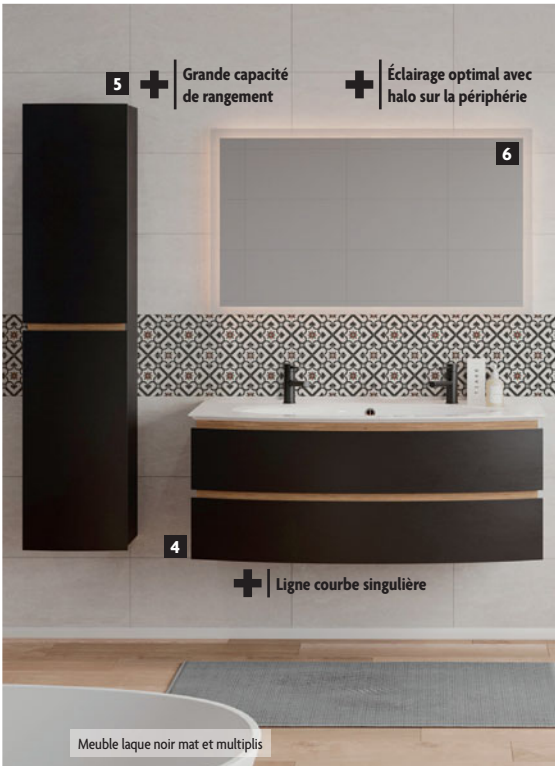

Infos produits

WOODY

2 FORMATS

2 COLORIS

1 MEUBLE VASQUE [Réf.: 1821621]

- Dim. : L 120 x h 54 x p 48 cm
- Matière(s) : placage chêne verni avec façade rainurée noire

| 2.012,83 € (dont 5,23 € d'éco-part)

- Également disponible : en L 90 (simple robinetterie) / avec plan céram décor avec vasque semi-encastree

2 MEUBLE COLONNE [Réf.: 1821651]

- Dim. : L 35 x h 160 x p 32 cm
- Matière(s) : placage chêne verni avec façade rainurée noire

| 1.433,80 € (dont 2,20 € d'éco-part)

- Également disponible : en version placage chêne vernis foncé / avec charnières à droite

3 MIROIR LED NARCISSE [Réf.: 1746532]

- Dim. : L 120 x h 70 x ép 3,5 cm
- Fonction anti-buée : oui

| 808,80 €

- Également disponible : en L 60, 80, 90, 100, 140 et 150 cm / en version cadre dépoli

BEL AMI

4 FORMATS

30 COLORIS

4 MEUBLE VASQUE BEL AMI [Réf.: 1820361]

- Dim. : L 125 x h 50,5 x p 55 cm
- Matière(s) : MDF laqué

| 2.047,86 € (dont 5,46 € d'éco-part)

- Également disponible : en L 85, 105 et 145 cm (doubles vasques) / en 2 ou 3 hauteurs de tiroirs avec pieds frêne massif

5 MEUBLE COLONNE [Réf.: 1820401]

- Dim. : L 38 x h 160 x p 31,5 cm
- Matière(s) : MDF laqué

| 1.359,40 € (dont 2,20 € d'éco-part)

- Également disponible : en version charnières à droite / en H 119,5 cm (1 porte) et 180 cm (2 portes)

6 MIROIR LED NARCISSE [Réf.: 1746531]

- Dim. : L 120 x h 70 x ép 3,5 cm
- Fonction anti-buée : oui

| 716,40 €

- Également disponible : en L 60, 80, 90, 100, 140 et 150 cm / en version miroir rond et en finition cadre noir sérigraphié