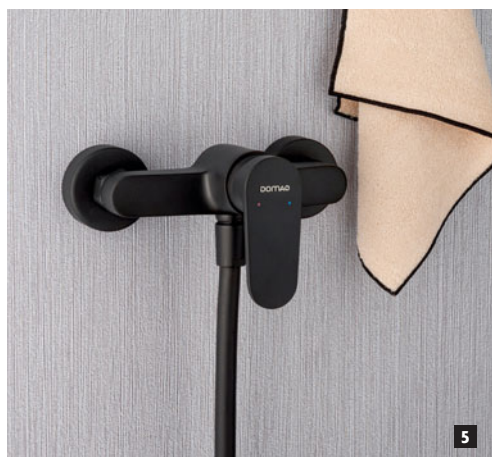

Infos produits

Robinetterie Mitigeurs et mélangeurs

1. **1 MITIGEUR LAVABO BAS** [Réf.: ALG300N] ■ Hauteur sous bec : 9.55 cm ■ Longueur du bec : 10.1 cm ■ Vidage inclus | **119,80 €** - Également disponible : en chromé (réf. ALG300) **2 MITIGEUR LAVABO** [Réf.: ALG301N] ■ Hauteur sous bec : 14.95 cm ■ Longueur du bec : 15 cm ■ Vidage inclus | **188,94 €** - Également disponible : en chromé (réf. ALG301) **3 MITIGEUR LAVABO BEC COL DE CYGNE** [Réf.: ALG302N] ■ Hauteur sous bec : 16 cm ■ Longueur du bec : 16.9 cm ■ Vidage non inclus | **180,60 €** - Également disponible : en chromé (réf. ALG302) **4 MITIGEUR BAIN-DOUCHE MURAL** [Réf.: ALG305N] ■ Longueur : 18.1 cm ■ Profondeur : 15.1 cm ■ Corps froid : non | **163,94 €** - Également disponible : en chromé (réf. ALG305) **5 MITIGEUR DOUCHE MURAL** [Réf.: ALG306N] ■ Longueur : 15 cm ■ Profondeur : 12.4 cm ■ Corps froid : non | **125,95 €** - Également disponible : en chromé (réf. ALG306)