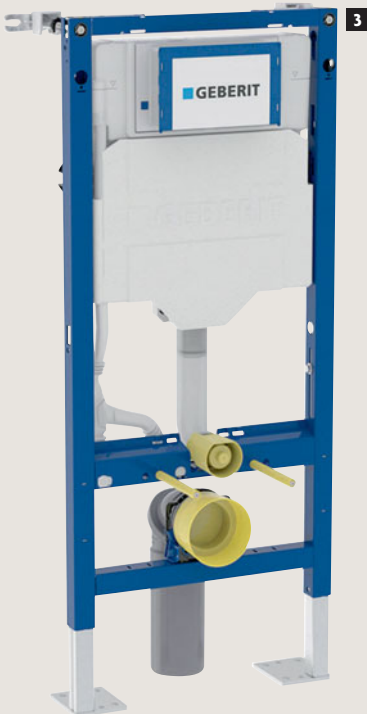

DUOFIX SIGMA

3 BÂTI-SUPPORT

[Réf. : 111.333.00.6]

1. Dim. : h 112 x l 50 x p 12 cm
   - Bâti-support autoportant
2. | 664,48 €