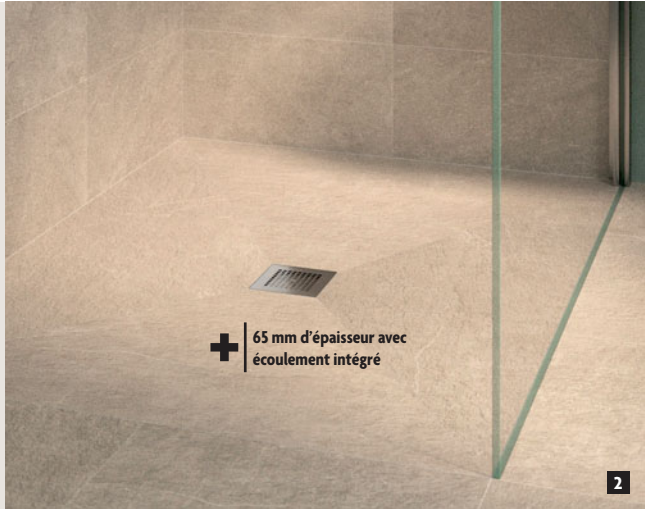

- Également disponible : grilles de couleurs compatibles gold, rose gold, black

23

FORMATS

FUNDO PLANO

2 RECEVEUR DE DOUCHE

À CARRELER [Réf. : 073735630]

- Dim. : L 120 x l 90 x h 6.5 cm
- Matière : Polystyrène extrudé, revêtu d'un treillis en fibre de verre

| Prix : nous consulter

- Également disponible : en version rectangulaire

6

FORMATS

+ 65 mm d'épaisseur avec écoulement intégré

2

+ Canal d'écoulement linéaire esthétique positionné près du mur

3