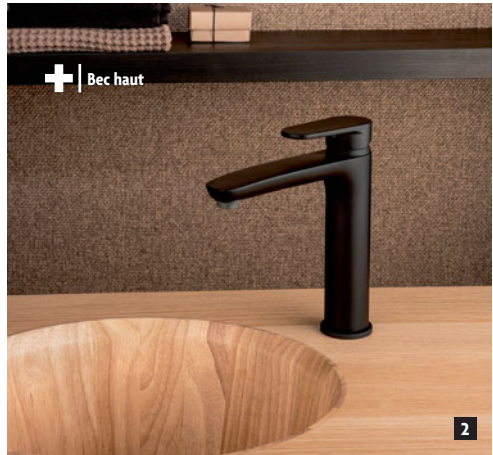

Infos produits

Robinetterie Mitigeurs et mélangeurs

1. **1 MITIGEUR LAVABO BAS** [Réf.: ALG300N] ■ Hauteur sous bec : 9.55 cm ■ Longueur du bec : 10.1 cm ■ Vidage inclus | **119,80 €** - Également disponible : en chromé (réf. ALG300) **2 MITIGEUR LAVABO** [Réf.: ALG301N] ■ Hauteur sous bec : 14.95 cm ■ Longueur du bec : 15 cm ■ Vidage inclus | **188,94 €** - Également disponible : en chromé (réf. ALG301) **3 MITIGEUR LAVABO BEC COL DE CYGNE** [Réf.: ALG302N] ■ Hauteur sous bec : 16 cm ■ Longueur du bec : 16.9 cm ■ Vidage non inclus | **180,60 €** - Également disponible : en chromé (réf. ALG302) **4 MITIGEUR BAIN-DOUCHE MURAL** [Réf.: ALG305N] ■ Longueur : 18.1 cm ■ Profondeur : 15.1 cm ■ Corps froid : non | **163,94 €** - Également disponible : en chromé (réf. ALG305) **5 MITIGEUR DOUCHE MURAL** [Réf.: ALG306N] ■ Longueur : 15 cm ■ Profondeur : 12.4 cm ■ Corps froid : non | **125,95 €** - Également disponible : en chromé (réf. ALG306)