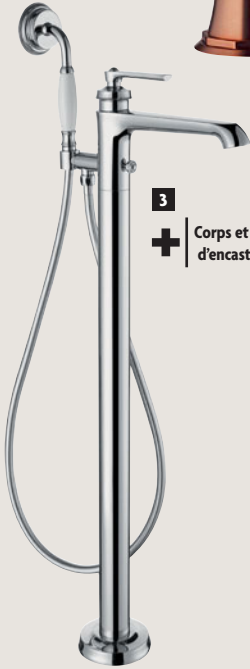

6 MITIGEUR BAIN-DOUCHE, CHROMÉ

[Réf. : 909CR714]

- Profondeur : 20 cm
- Corps froid : non

| 688,80 €

3

+ Corps et box d'encastrement inclus