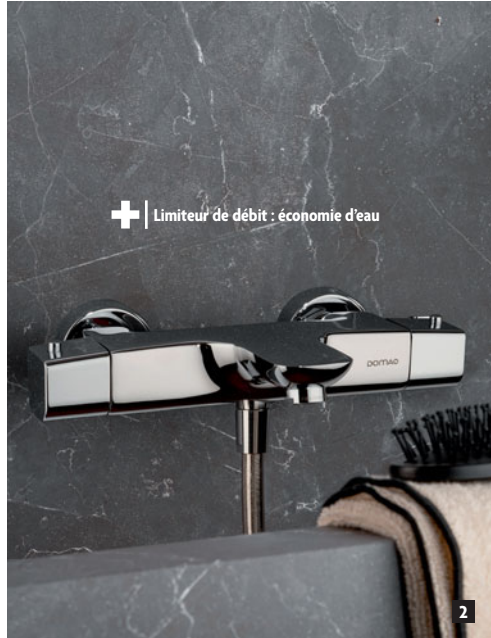

Infos produits

Robinetterie
Thermostatiques

DOMA6 300

+ Limiteur de température
anti-brûlure réglable

1

1 MITIGEUR THERMOSTATIQUE DOUCHE [Réf.: ALG303]
■ Longueur : 27 cm ■ Profondeur : 9.5 cm ■ Corps froid : oui | **191,22 €**
- Également disponible : en noir (réf. ALG303N)