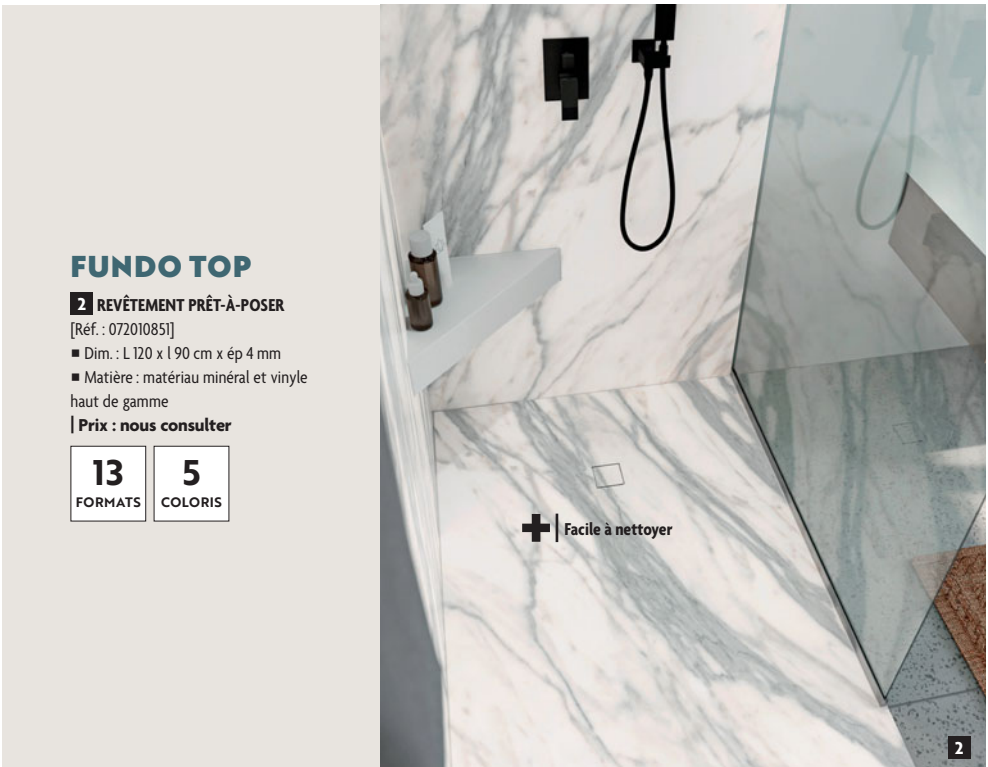

FUNDO TOP

2 REVÊTEMENT PRÊT-À-POSER

[Réf. : 072010851]

- Dim. : L 120 x l 90 cm x ép 4 mm
- Matière : matériau minéral et vinyle haut de gamme

| Prix : nous consulter

13
FORMATS

5
COLORIS

+ Facile à nettoyer