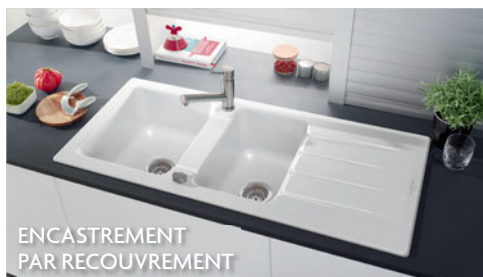

BEC RABATTABLE

Pour une installation devant une fenêtre sans condamner son ouverture

DOUCHETTE EXTRACTIBLE

Allonge le rayon d'action de la robinetterie et peut offrir plusieurs jets

2. Éviers: 4 poses, 4 styles !