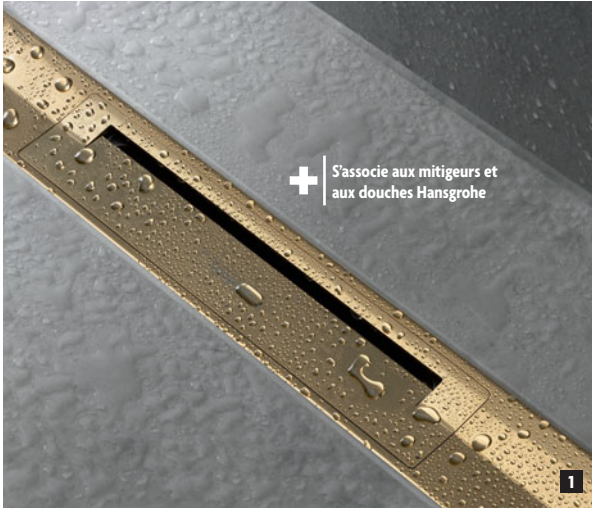

+ Spécial plancher bois, seulement 23 mm d'épaisseur sur les bords

2

Infos produits

hansgrohe

Douche
Vidages et siphons

+ S'associe aux mitigeurs et aux douches Hansgrohe

1

RAINDRAIN FLEX