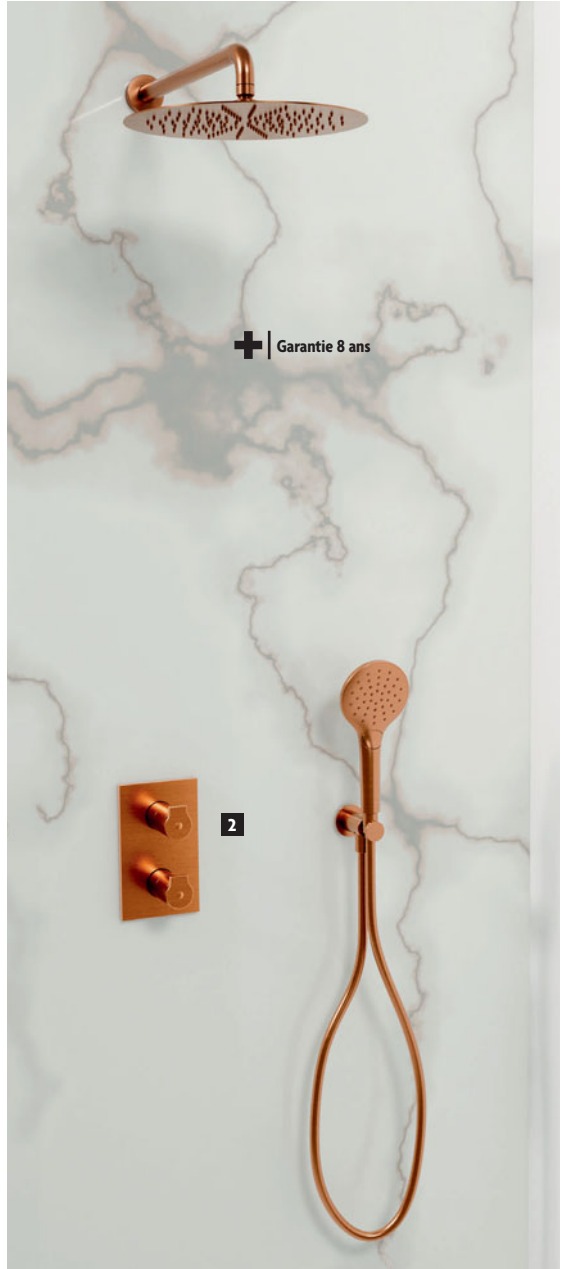

+ | Garantie 8 ans

2

TRIVERDE

1 PACK DE DOUCHE ENCASTRÉ, CHROMÉ

[Réf. : XT8520]

- Type de robinetterie : thermostatique
- Nombre de jet(s) douche de tête : 1

| 1.490,40 €

OMEGA

2 PACK DE DOUCHER ENCASTRÉ, OR ROSE BROSSÉ

[Réf. : XOG75234P]

- Type de robinetterie : thermostatique
- Nombre de jet(s) douche de tête : 1

| 2.398,80 €