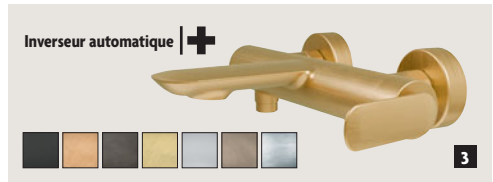

Infos produits

CRISTINA
RUBINETTERIE

Robinetterie
Mitigeurs et mélangeurs