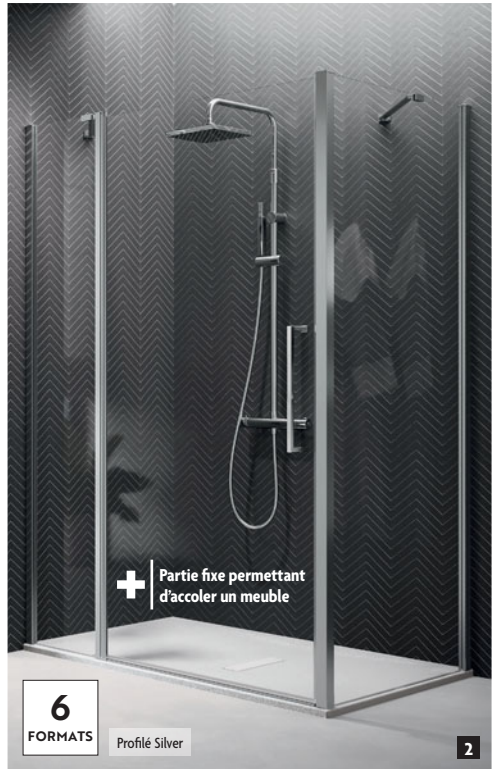

- Dim. : L 77 x h 200 cm
- Épaisseur de verre : 6 mm

| 345,28 €

- Également disponible : en extensibilité L 87-90 cm ou 97-100 cm

Infos produits

NOVELLINI

Douche
Portes et parois

YOUNG 1B

1 PORTE DE DOUCHE