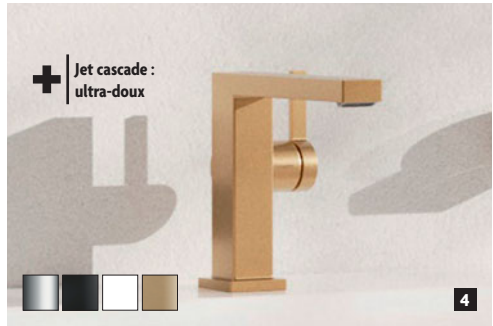

+ Jet cascade : ultra-doux

4

TECTURIS E FINE 110 COOLSTART

1. **4** MITIGEUR DE LAVABO, BRONZE BROSSÉ [Réf. : 73020140]
2. Hauteur sous bec : 13.3 cm ■ Longueur du bec : 15.5 cm
   - Vidage inclus | **401,81 € (dont 0,02 € d'éco-part)**
   - Également disponible : en finition chromé, noir mat et blanc mat / en 15, 21 et 24 cm de hauteur