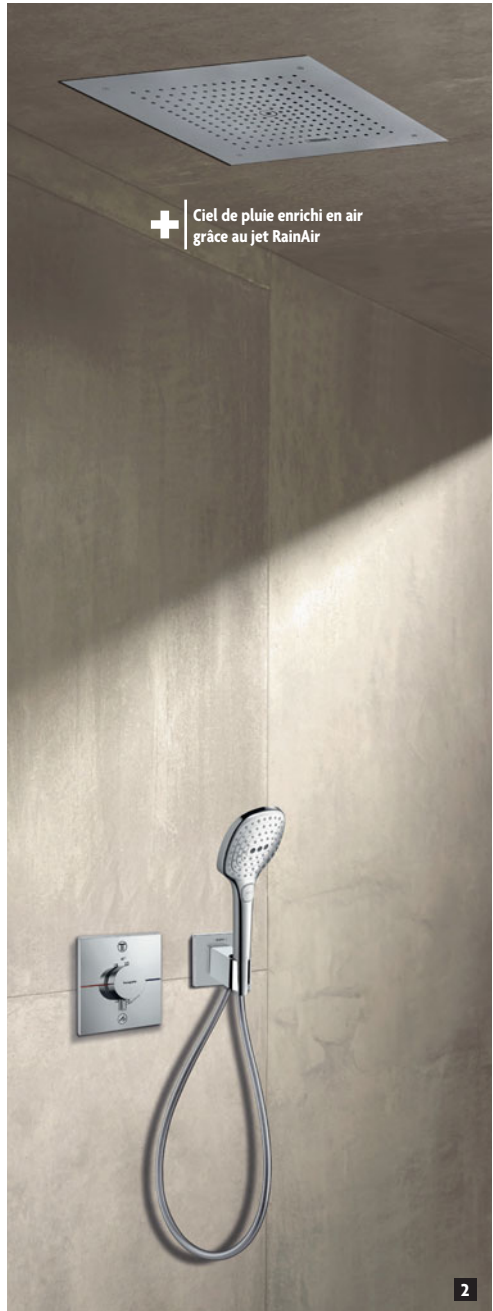

RAINDANCE AIR 400 / SHOWERSELECT COMFORT E ECOSMART

2 ENSEMBLE DE DOUCHE ENCASTRÉE THERMOSTATIQUE

[Réf. : 88002177]

- Type de robinetterie : mitigeur thermostatique
- Nombre de jet(s) douche de tête : 1

| 2.848,44 € (dont 0,02 € d'éco-part)