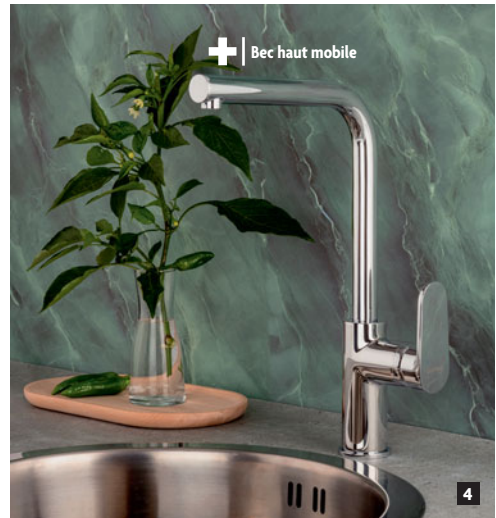

[Réf. : ALG210]

- Hauteur sous bec : 16.7 cm
- Longueur du bec : 25.3 cm
- Avec douchette | **270,34 €**

DOMAO 300

3 MITIGEUR ÉVIER AVEC DOUCHETTE

[Réf. : ALG307]

- Hauteur sous bec : 22.5 cm
- Longueur du bec : 25 cm
- Avec douchette | **207,95 €**