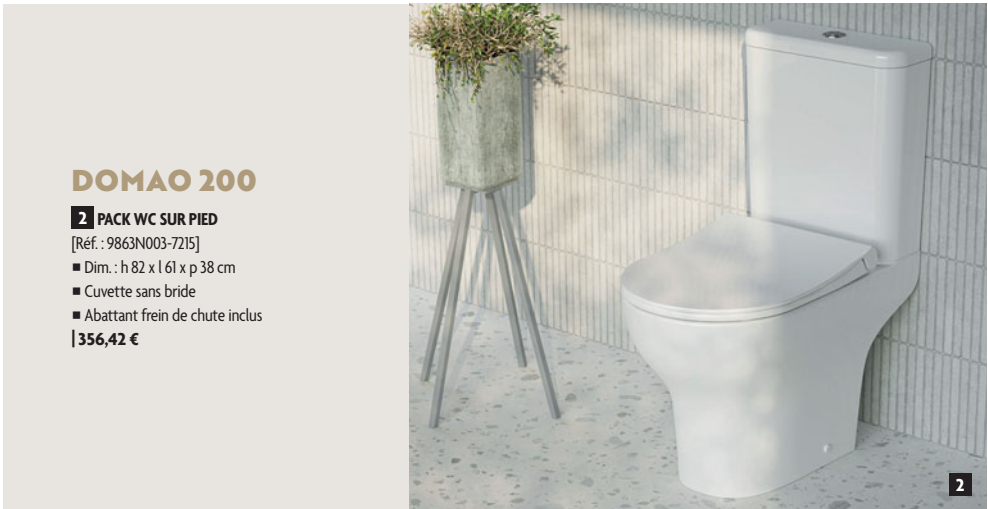

Infos produits

Espace toilettes

WC à poser / WC suspendus

DOMAO 100

1 PACK WC SUR PIED

[Réf. : 9012C003-7200]

- Dim. : h 83 x l 61 x p 38 cm
- Cuvette avec bride
- Abattant frein de chute inclus

| 324,70 €