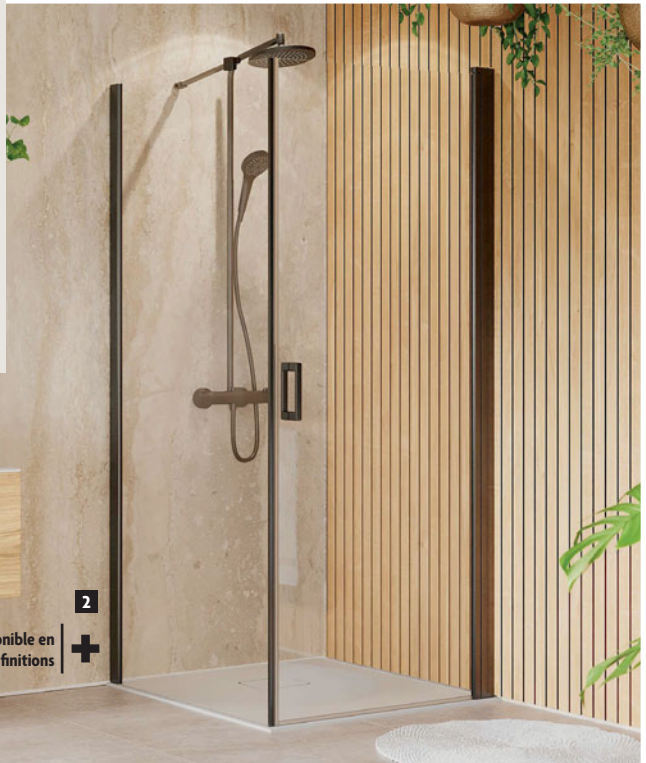

Infos produits

Roth

Douche
Panneaux d'habillage

Disponible en 4 finitions +

VIPANEL

1 PANNEAU D'HABILLAGE [Réf. : 1420001095]

- Dim. : L 255 x l 100 cm x ép 3 mm
- Matière : alu composite, 2 couches de parement de 0.2 mm et âme en polyéthylène

| À partir de 543 €

- Également disponible : en L 150 x H 255 cm x ép 3 mm

VIPANEL

2 PANNEAU D'HABILLAGE [Réf. : 1420000723]

- Dim. : L 255 x l 100 cm x ép 3 mm
- Matière : alu composite

| À partir de 603 €

- Également disponible : en L 100 x H 210 cm x ép 3 mm / en 4 finitions (mat perlé, brillant, velvet, structure), dans 3 formats, 80 décors standard et +

Disponible en 4 finitions +