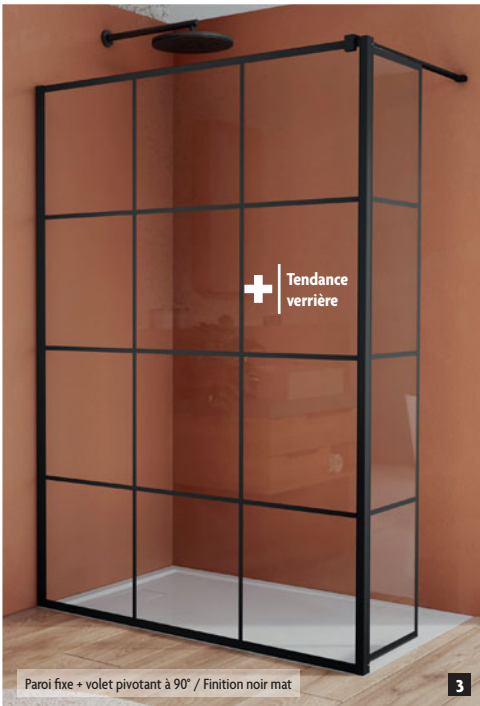

- Également disponible : en finition poli-brillant / avec vitrage Transparent, Granité ou Screen

2 ACCÈS D'ANGLE PIVOTANT, 2 VOLETS DONT 1 FIXE

[Réf. : D22SDE2B0905007]

- Dim. : L 80 x h 200 cm
- Épaisseur de verre : 6 mm
- Type de portes : fixes + pivotantes

- Dim. : L 80 x h 200 cm
- Épaisseur de verre : 8 mm

| À partir de 1.038 €

- Également disponible : en finition noir mat, blanc mat et doré brossé

2 WALK-IN VITRAGE GRIS

[Réf. : STR4P0800620]

- Dim. : L 80 x h 200 cm
- Épaisseur de verre : 8 mm

| À partir de 800,40 €

- Également disponible : en finition poli-brillant ou blanc mat

3 WALK-IN VITRAGE TRANSPARENT

[Réf. : STR4P0801307]

- Dim. : L 80 x h 200 cm
- Épaisseur de verre : 8 mm

| À partir de 781,20 €

- Également disponible : en finition poli-brillant, noir mat ou blanc mat

Infos produits

EASY

1 WALK-IN VITRAGE SHADE

[Réf. : STR4P0800968]

■ Dim. : L 80 x h 200 cm

■ Épaisseur de verre : 8 mm

| **À partir de 800,40 €**