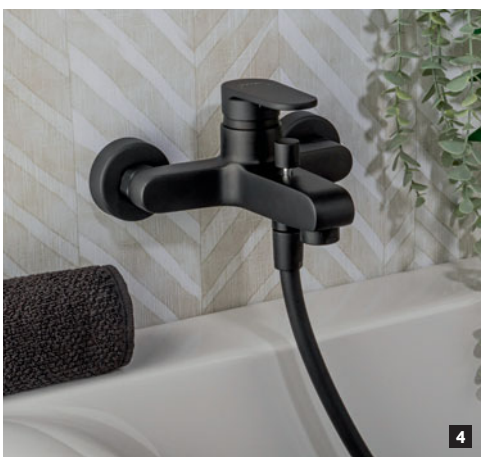

Infos produits

Robinetterie Mitigeurs et mélangeurs

1. **1 MITIGEUR LAVABO BAS** [Réf.: ALG300N] ■ Hauteur sous bec : 9.55 cm ■ Longueur du bec : 10.1 cm ■ Vidage inclus | **119,80 €** - Également disponible : en chromé (réf. ALG300) **2 MITIGEUR LAVABO** [Réf.: ALG301N] ■ Hauteur sous bec : 14.95 cm ■ Longueur du bec : 15 cm ■ Vidage inclus | **188,94 €** - Également disponible : en chromé (réf. ALG301) **3 MITIGEUR LAVABO BEC COL DE CYGNE** [Réf.: ALG302N] ■ Hauteur sous bec : 16 cm ■ Longueur du bec : 16.9 cm ■ Vidage non inclus | **180,60 €** - Également disponible : en chromé (réf. ALG302) **4 MITIGEUR BAIN-DOUCHE MURAL** [Réf.: ALG305N] ■ Longueur : 18.1 cm ■ Profondeur : 15.1 cm ■ Corps froid : non | **163,94 €** - Également disponible : en chromé (réf. ALG305) **5 MITIGEUR DOUCHE MURAL** [Réf.: ALG306N] ■ Longueur : 15 cm ■ Profondeur : 12.4 cm ■ Corps froid : non | **125,95 €** - Également disponible : en chromé (réf. ALG306)