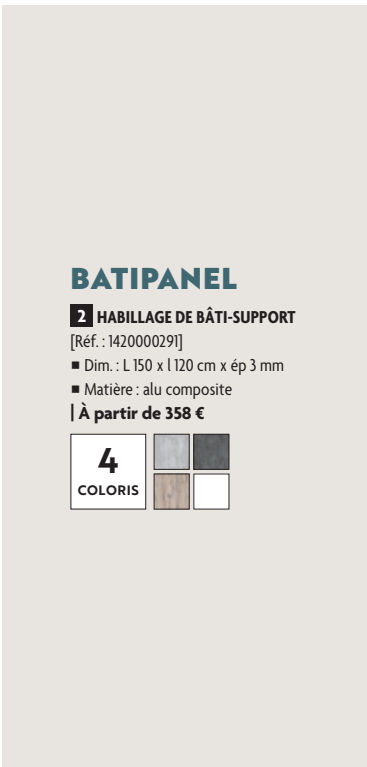

Panneau béton noir, finition mat perlé

+ Montage rapide et entretien facile

BATIPANEL

2 HABILLAGE DE BÂTI-SUPPORT [Réf. : 1420000291]

- Dim. : L 150 x l 120 cm x ép 3 mm
- Matière : alu composite

| À partir de 358 €

Couleur unie, décor blanc finition mat perlé

2