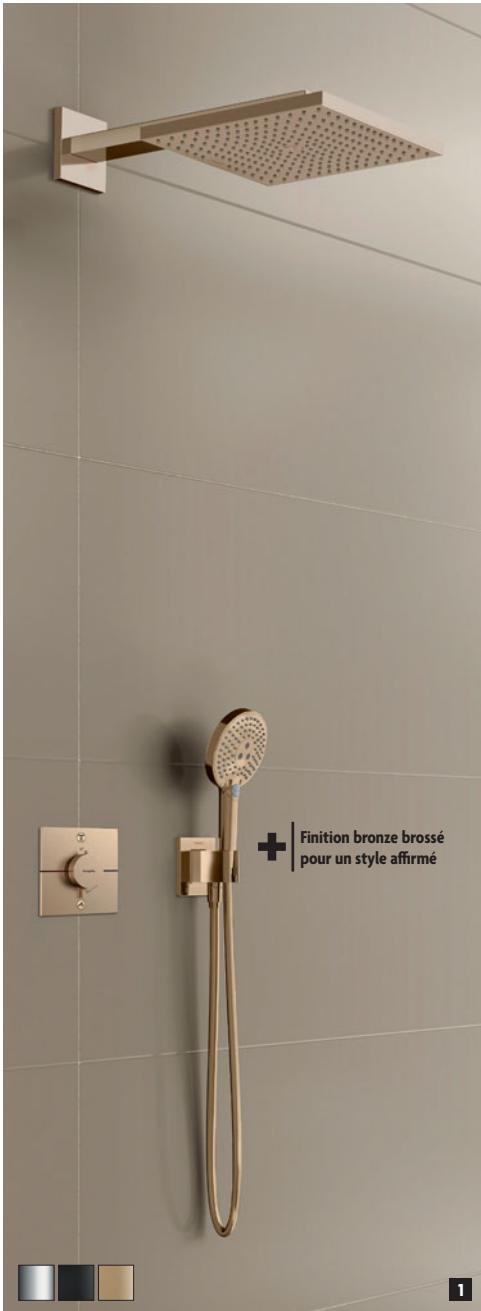

| 2.424,05 € (dont 0,02 € d'éco-part)

- Également disponible : en finition chromé

Infos produits

hansgrohe

Robinetterie

Robinetterie encastrée

RAINDANCE E300 / SHOWERSELECT COMFORT E

1 ENSEMBLE DE DOUCHE ENCASTRÉE THERMOSTATIQUE