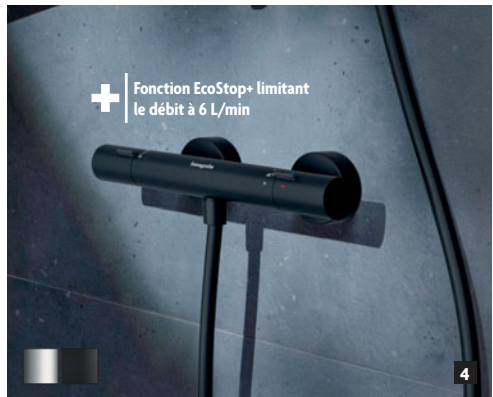

Infos produits

hansgrohe

Robinetterie
Thermostatiques

SHOWERTABLET SELECT 400

- 1 MITIGEUR THERMOSTATIQUE DOUCHE, CHROMÉ** [Réf. : 24360000]
 ■ Longueur : 41.2 cm ■ Profondeur : 14.7 cm ■ Corps froid : oui | **507,32 €**
 (dont 0,02 € d'éco-part) - Également disponible : en finition noir mat, blanc mat et bronze brossé
- 2 MITIGEUR THERMOSTATIQUE BAIN-DOUCHE, BRONZE BROSSÉ** [Réf. : 24340140] ■ Longueur : 41.2 cm
 ■ Profondeur : 18.3 cm ■ Corps froid : oui | **899,30 €** (dont 0,02 € d'éco-part) - Également disponible : en finition chromé, blanc mat et noir mat