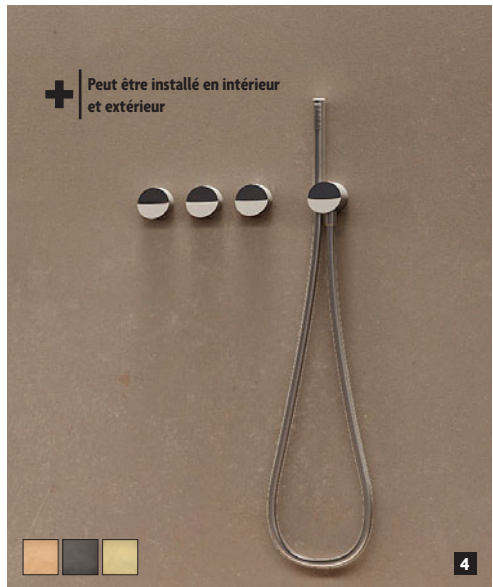

ROTA

1 ROBINET MÉLANGEUR LAVABO MURAL, OR BROSSÉ [Réf. : RT24296P] ■ Longueur du bec : 18 cm ■ Vidage inclus | **1.123,20 €** - Également disponible : en version à poser sur vasque ou meuble / en finition blackmat, or rose brossé, métal brossé et chromé **2** ROBINET MÉLANGEUR BAIN-DOUCHE, CHROMÉ [Réf. : RT1625I] ■ Longueur : 20 cm ■ Profondeur : 4.7 cm ■ Corps froid : non | **640,80 €**