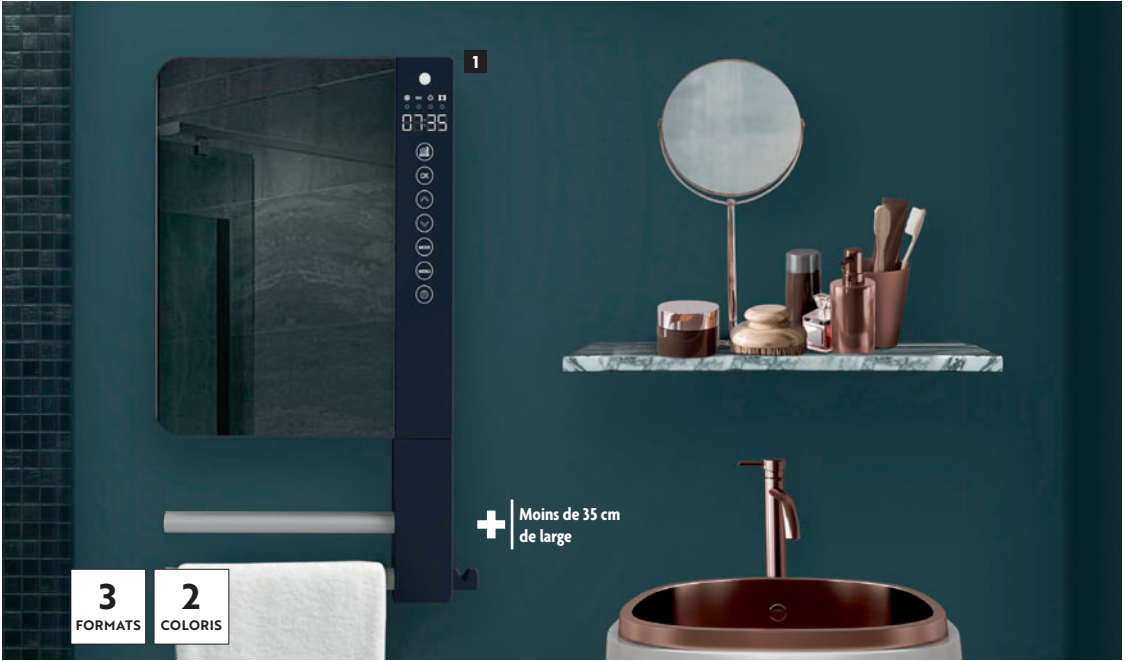

Infos produits

atlantic

Radiateurs

Radiateurs sèche-serviettes

TELIA

1 RADIATEUR SÈCHE-SERVIETTES ÉLECTRIQUE [Réf. : 720110] ■ Dim. : h 112 x l 403 mm ■ Puissance : 1800 W ■ Coloris : blanc carat ■ Soufflant inclus
| À partir de 351 € (dont 1,10 € d'éco-part) - Également disponible : en gris avec 2 barres / en gris avec 2 barres et un miroir