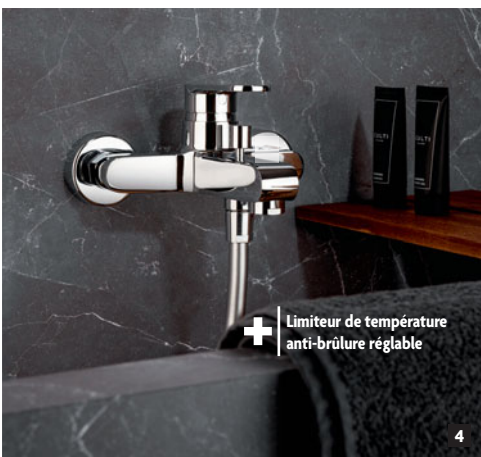

1 MITIGEUR LAVABO BAS [Réf. : ALG300] ■ Hauteur sous bec : 9,5 cm ■ Longueur du bec : 10,1 cm ■ Vidage inclus | **97,76 €** - Également disponible : en noir (réf. ALG300N) **2 MITIGEUR LAVABO HAUT** [Réf. : ALG301] ■ Hauteur sous bec : 14,95 cm ■ Longueur du bec : 15 cm ■ Vidage non inclus | **154,18 €** - Également disponible : en noir (réf. ALG301N) **3 MITIGEUR LAVABO BEC COL DE CYGNE** [Réf. : ALG302] ■ Hauteur sous bec : 16 cm ■ Longueur du bec : 16,9 cm ■ Vidage non inclus | **147,39 €** - Également disponible : en noir (réf. ALG302N) **4 MITIGEUR BAIN-DOUCHE MURAL** [Réf. : ALG305] ■ Longueur du bec : 18,1 cm ■ Profondeur : 15,1 cm ■ Corps froid : non | **133,80 €** - Également disponible : en noir (réf. ALG305N) **5 MITIGEUR DOUCHE MURAL** [Réf. : ALG306] ■ Longueur : 18,1 cm ■ Profondeur : 12,4 cm ■ Corps froid : non | **102,78 €** - Également disponible : en noir (réf. ALG306N)