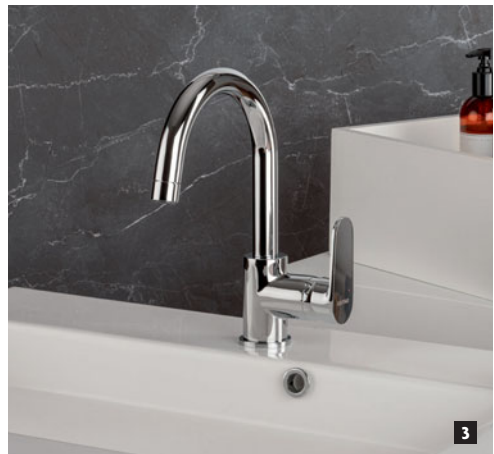

1 MITIGEUR LAVABO BAS [Réf. : ALG300] ■ Hauteur sous bec : 9,5 cm ■ Longueur du bec : 10,1 cm ■ Vidage inclus | **97,76 €** - Également disponible : en noir (réf. ALG300N) **2 MITIGEUR LAVABO HAUT** [Réf. : ALG301] ■ Hauteur sous bec : 14,95 cm ■ Longueur du bec : 15 cm ■ Vidage non inclus | **154,18 €** - Également disponible : en noir (réf. ALG301N) **3 MITIGEUR LAVABO BEC COL DE CYGNE** [Réf. : ALG302] ■ Hauteur sous bec : 16 cm ■ Longueur du bec : 16,9 cm ■ Vidage non inclus | **147,39 €** - Également disponible : en noir (réf. ALG302N) **4 MITIGEUR BAIN-DOUCHE MURAL** [Réf. : ALG305] ■ Longueur du bec : 18,1 cm ■ Profondeur : 15,1 cm ■ Corps froid : non | **133,80 €** - Également disponible : en noir (réf. ALG305N) **5 MITIGEUR DOUCHE MURAL** [Réf. : ALG306] ■ Longueur : 18,1 cm ■ Profondeur : 12,4 cm ■ Corps froid : non | **102,78 €** - Également disponible : en noir (réf. ALG306N)