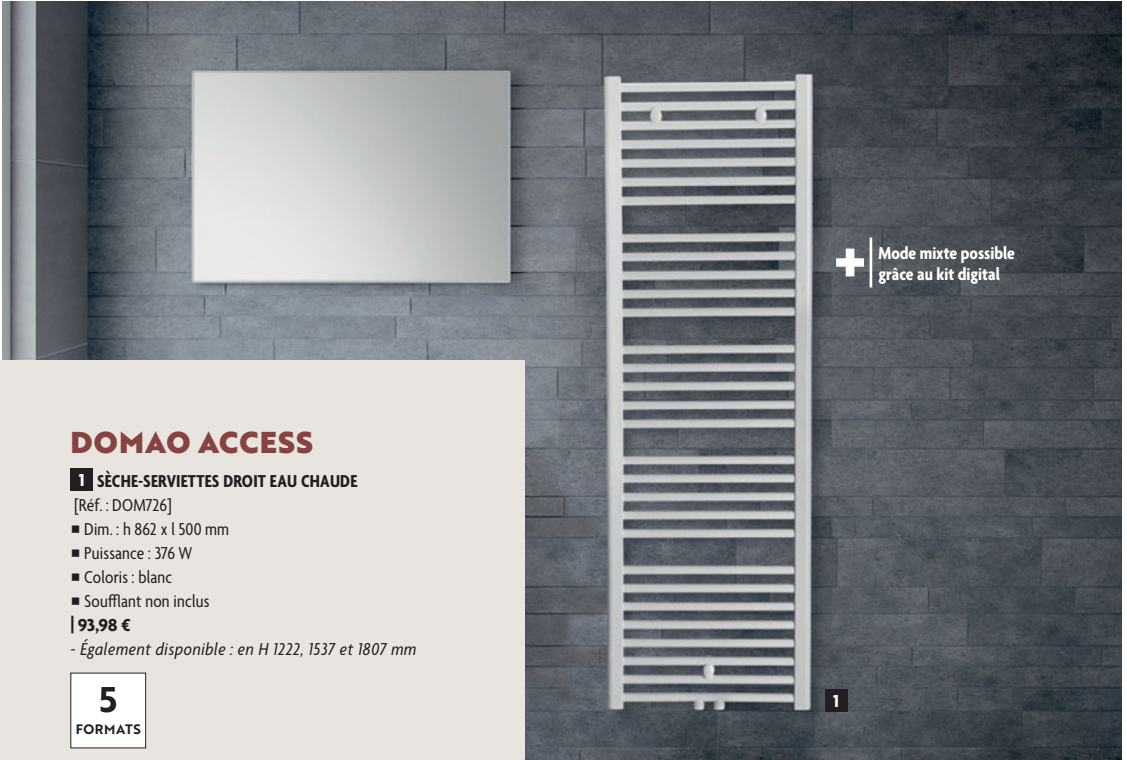

Infos produits

Radiateurs

Radiateurs sèche-serviettes

+ Mode mixte possible grâce au kit digital

DOMAO ACCESS

1 SÈCHE-SERVIETTES DROIT EAU CHAUDE

[Réf. : DOM726]

- Dim. : h 862 x l 500 mm
- Puissance : 376 W
- Coloris : blanc
- Soufflant non inclus

| 93,98 €

- Également disponible : en H 1222, 1537 et 1807 mm

5

FORMATS

DOMAO ACCESS

2 SÈCHE-SERVIETTES DROIT ÉLECTRIQUE

[Réf. : DOM732]

- Dim. : h 1613 x l 500 mm
- Puissance : 750 W
- Coloris : blanc
- Soufflant non inclus

| 269,07 € (dont 2,04 € d'éco-part)

- Également disponible : en 500 et 1000 W

3

FORMATS