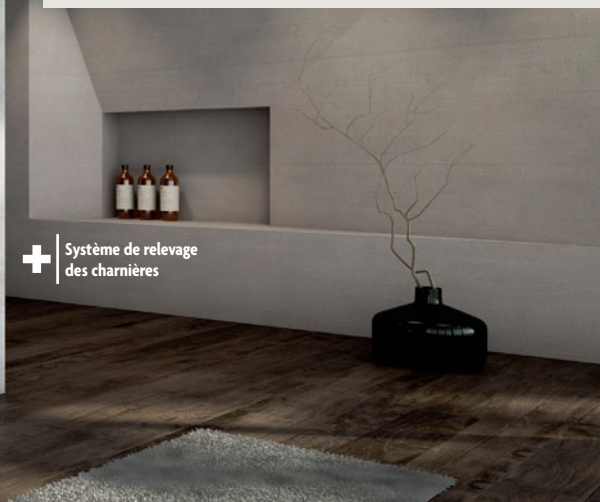

| À partir de 1.642,80 €

- Également disponible : en finition poli-brillant, blanc mat et gold /en vitrage sérigraphié Shade, ou structuré Screen

2 PORTE PIVOTANTE AVEC FIXE EN LIGNE, ET PAROI FIXE À 90°

[Réf. : CA13D0755007 + CAT10705007] ■ Dim. : L 75 x h 200 cm

■ Épaisseur de verre : 6 mm ■ Type d'ouverture : pivotante

| À partir de 2.233,20 €

- Également disponible : en finition noir mat, blanc mat et gold /en vitrage sérigraphié Shade, ou structuré Screen

Finition poli-brillant

+ Système de relevage des charnières

Infos produits

AMALIA

1 PORTE COULISSANTE 2 VOLETS
 [Réf. : D35S21205007 + V2.D35.50]
 ■ Dim. : L 120 x h 200 cm
 ■ Épaisseur de verre : 8 mm
 ■ Type d'ouverture : coulissante
| À partir de 1.653,60 €
 - Également disponible : en finition noir mat ou doré brossé

2 WALK-IN COULISSANTS 2 VOLETS
 [Réf. : D35S21200607]
 ■ Dim. : L 120 x h 200 cm
 ■ Épaisseur de verre : 8 mm
 ■ Type d'ouverture : coulissante
| 1.711,20 €
 - Également disponible : en finition poli-brillant ou doré brossé