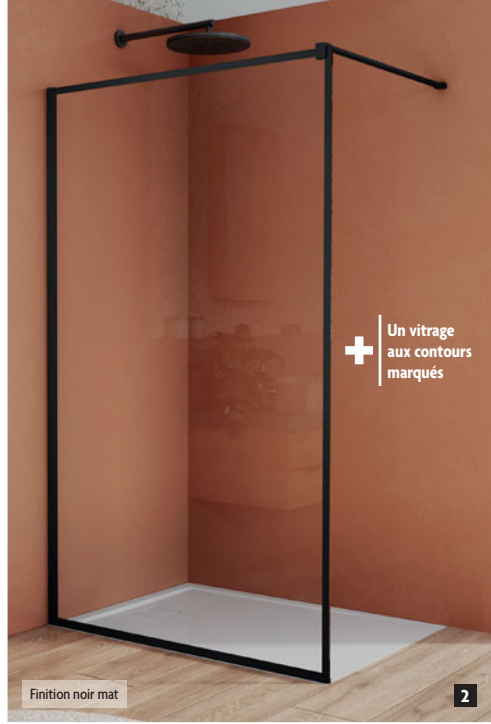

- Dim. : L 80 x h 200 cm
- Épaisseur de verre : 8 mm

| À partir de 1.038 €

- Également disponible : en finition noir mat, blanc mat et doré brossé

2 WALK-IN VITRAGE GRIS

[Réf. : STR4P0800620]

- Dim. : L 80 x h 200 cm
- Épaisseur de verre : 8 mm

| À partir de 800,40 €

- Également disponible : en finition poli-brillant ou blanc mat

3 WALK-IN VITRAGE TRANSPARENT

[Réf. : STR4P0801307]

- Dim. : L 80 x h 200 cm
- Épaisseur de verre : 8 mm

| À partir de 781,20 €

- Également disponible : en finition poli-brillant, noir mat ou blanc mat

Infos produits

EASY

1 WALK-IN VITRAGE SHADE

[Réf. : STR4P0800968]

■ Dim. : L 80 x h 200 cm

■ Épaisseur de verre : 8 mm

| **À partir de 800,40 €**

- Également disponible : en finition poli-brillant ou noir mat

2 WALK-IN VITRAGE LOFT 79

[Réf. : STR4P0800679]

■ Dim. : L 80 x h 200 cm

■ Épaisseur de verre : 8 mm

| **À partir de 924 €**

- Également disponible : en finition blanc mat