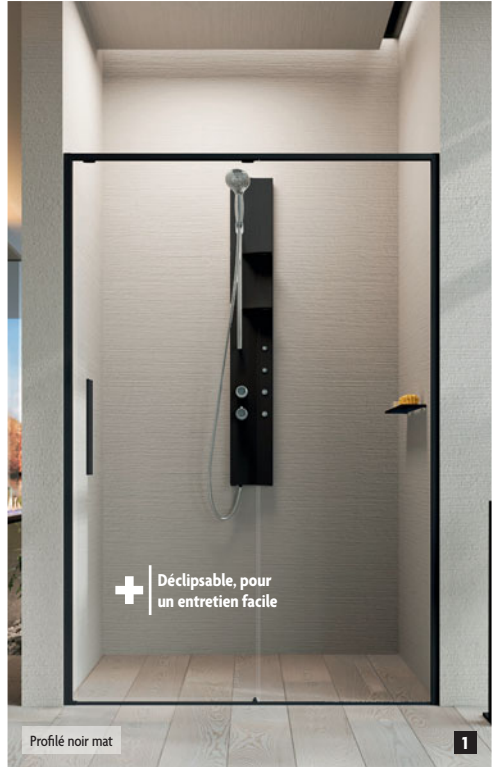

ZEPHYROS 2.0 2P

3 PAROI DE DOUCHE

[Réf. : ZEP22P116-1H + ZEP2F78-1H]

- Dim. : L 120 x h 200 cm ■ Épaisseur de verre : 6 mm
- Type d'ouverture : coulissante

| À partir de 866,40 €

- Également disponible : de 100 à 170 cm de largeur / en verre satin, sérigraphié ou imprimé Niva / profilés : blanc mat, silver, chromé