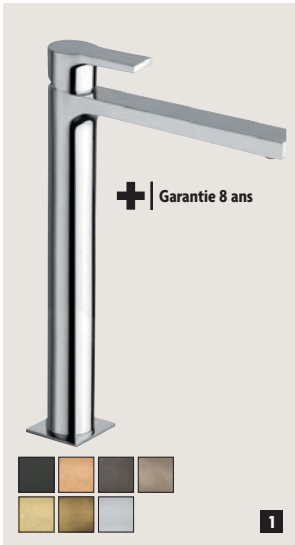

Infos produits