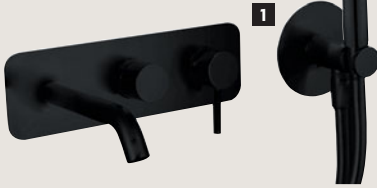

Infos produits

ORTENCE

+ | Bec intégré au corps