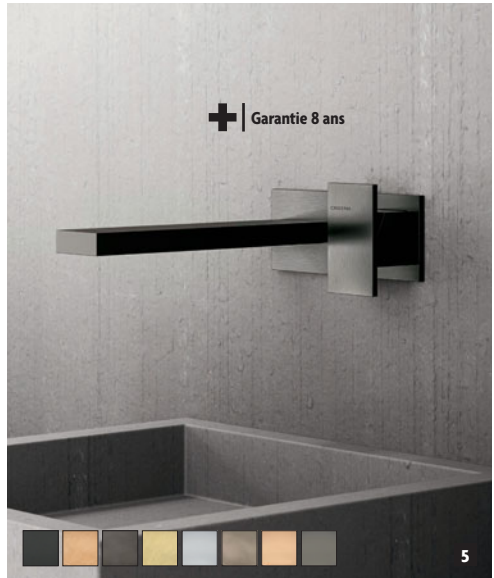

CROSS ROAD

1 ROBINET MÉLANGEUR LAVABO MONOTROU [Réf.: CR22675] ■ Hauteur sous bec : 16.5 cm ■ Longueur du bec : 13.2 cm ■ Vidage inclus | **766,80 €** - Également disponible : en finitions chromé, blackmat, or rose brossé, or brossé et métal brossé **2** ROBINET MÉLANGEUR LAVABO, CHROMÉ [Réf.: CR20551] ■ Hauteur sous bec : 15.7 cm ■ Longueur du bec : 13 cm ■ Vidage inclus | **630 €** - Également disponible : en finitions or rose brossé, blackmat, métal brossé, or brossé et chromé noir brossé **3** ROBINET MÉLANGEUR LAVABO MURAL, OR ROSE BROSSÉ [Réf.: CR24234P] ■ Longueur du bec : 18 cm ■ Vidage inclus | **778,80 €** - Également disponible : en version bec de 22 cm /en finitions chromé, blackmat, métal brossé, or brossé et chromé noir brossé