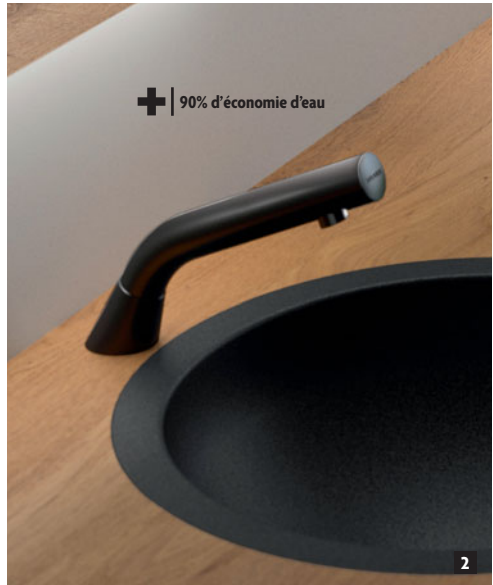

Robinetterie

Robinetterie électronique

TEMPOMATIC MIX 4

1 MITIGEUR DE LAVABO AUTOMATIQUE [Réf. : 493406]

■ Longueur du bec : 16,5 cm

■ Matière du corps : inox chromé | **435,40 €**

- Également disponible : en version sur plage (réf. 490006) / sur secteur (réf. 493400)