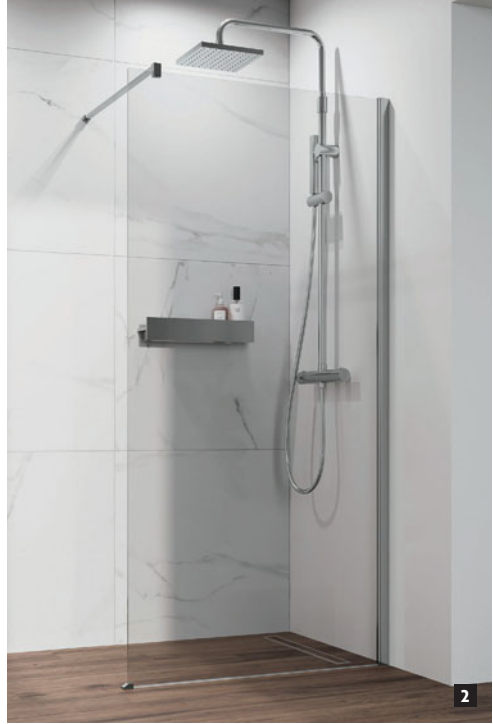

Infos produits

Douche
Portes et parois

DOMAO 100

Profils aluminium argent

1

2

1 PORTE COULISSANTE CADRÉE À 2 PANNEAUX

[Réf. : ALGK2P94-1B]