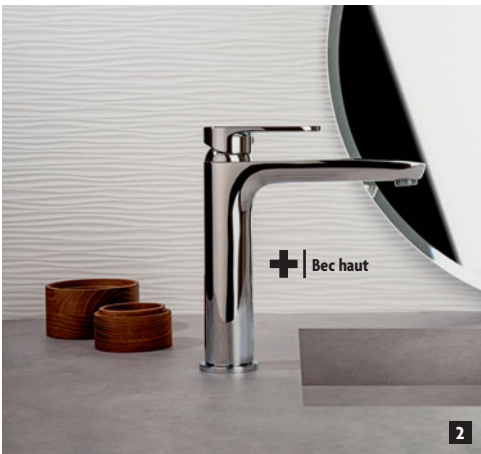

1 MITIGEUR LAVABO BAS [Réf. : ALG300] ■ Hauteur sous bec : 9,5 cm ■ Longueur du bec : 10,1 cm ■ Vidage inclus | **97,76 €** - Également disponible : en noir (réf. ALG300N) **2 MITIGEUR LAVABO HAUT** [Réf. : ALG301] ■ Hauteur sous bec : 14,95 cm ■ Longueur du bec : 15 cm ■ Vidage non inclus | **154,18 €** - Également disponible : en noir (réf. ALG301N) **3 MITIGEUR LAVABO BEC COL DE CYGNE** [Réf. : ALG302] ■ Hauteur sous bec : 16 cm ■ Longueur du bec : 16,9 cm ■ Vidage non inclus | **147,39 €** - Également disponible : en noir (réf. ALG302N) **4 MITIGEUR BAIN-DOUCHE MURAL** [Réf. : ALG305] ■ Longueur du bec : 18,1 cm ■ Profondeur : 15,1 cm ■ Corps froid : non | **133,80 €** - Également disponible : en noir (réf. ALG305N) **5 MITIGEUR DOUCHE MURAL** [Réf. : ALG306] ■ Longueur : 18,1 cm ■ Profondeur : 12,4 cm ■ Corps froid : non | **102,78 €** - Également disponible : en noir (réf. ALG306N)