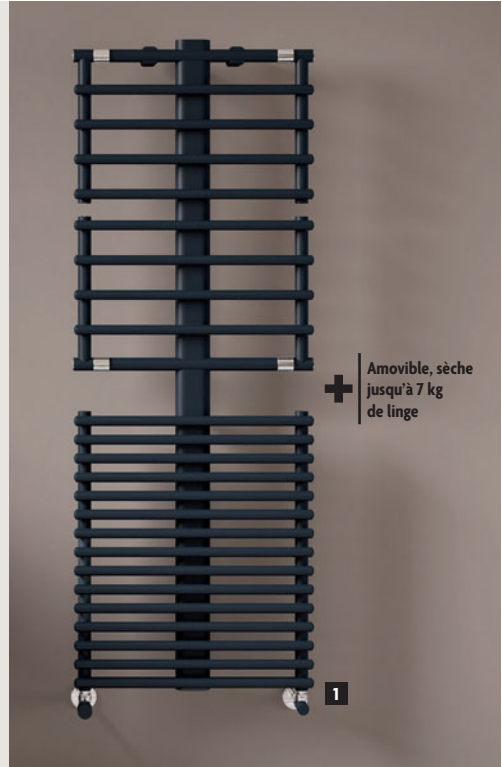

50
COLORIS

+ Amovible, sèche jusqu'à 7 kg de linge

+ Télécommande incluse

TESI

2 RADIATEUR DÉCORATIF ÉLECTRIQUE

[Réf. : RT21800115VIRRFU]

- Dim. : h 1800 x l 495 mm
- Puissance : 1250 W
- Coloris : rose mat
- Soufflant non inclus