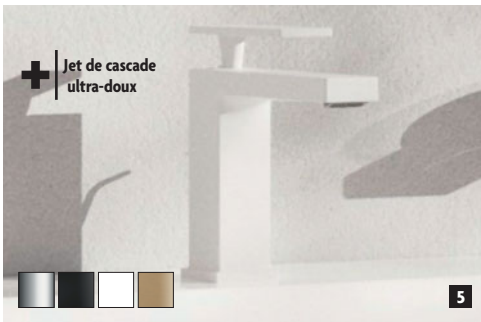

+ Jet cascade : ultra-doux

4

TECTURIS E FINE 110 COOLSTART

- 4** MITIGEUR DE LAVABO, BRONZE BROSSÉ [Réf. : 73020140]
- Hauteur sous bec : 13.3 cm ■ Longueur du bec : 15.5 cm
 - Vidage inclus | **401,81 € (dont 0,02 € d'éco-part)**
 - Également disponible : en finition chromé, noir mat et blanc mat / en 15, 21 et 24 cm de hauteur