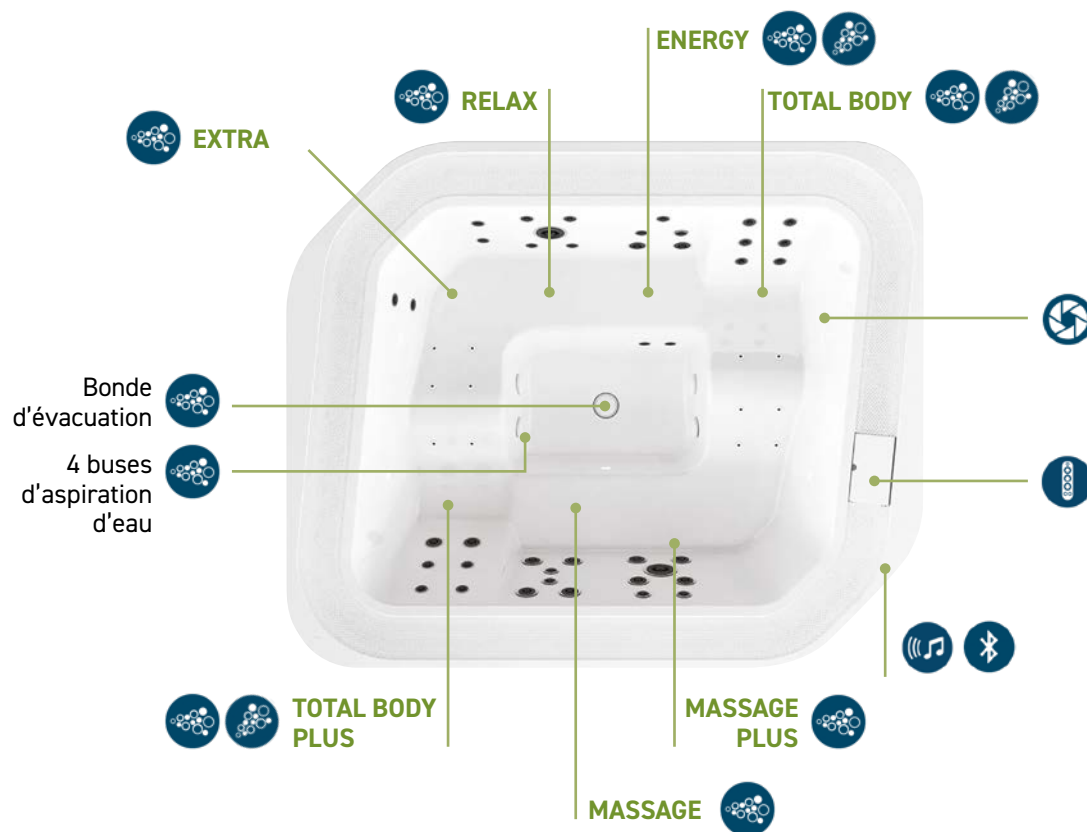

TABLIERS NATURAL TOUCH

Oak Alpine

Oak Concrete

Oxid

Quarz