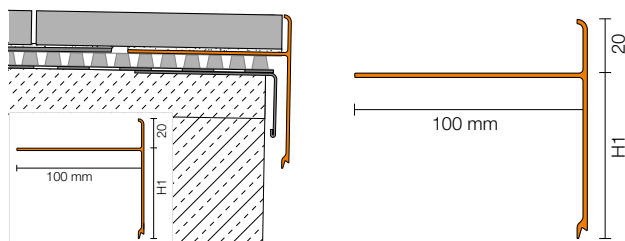

LES COLORIS