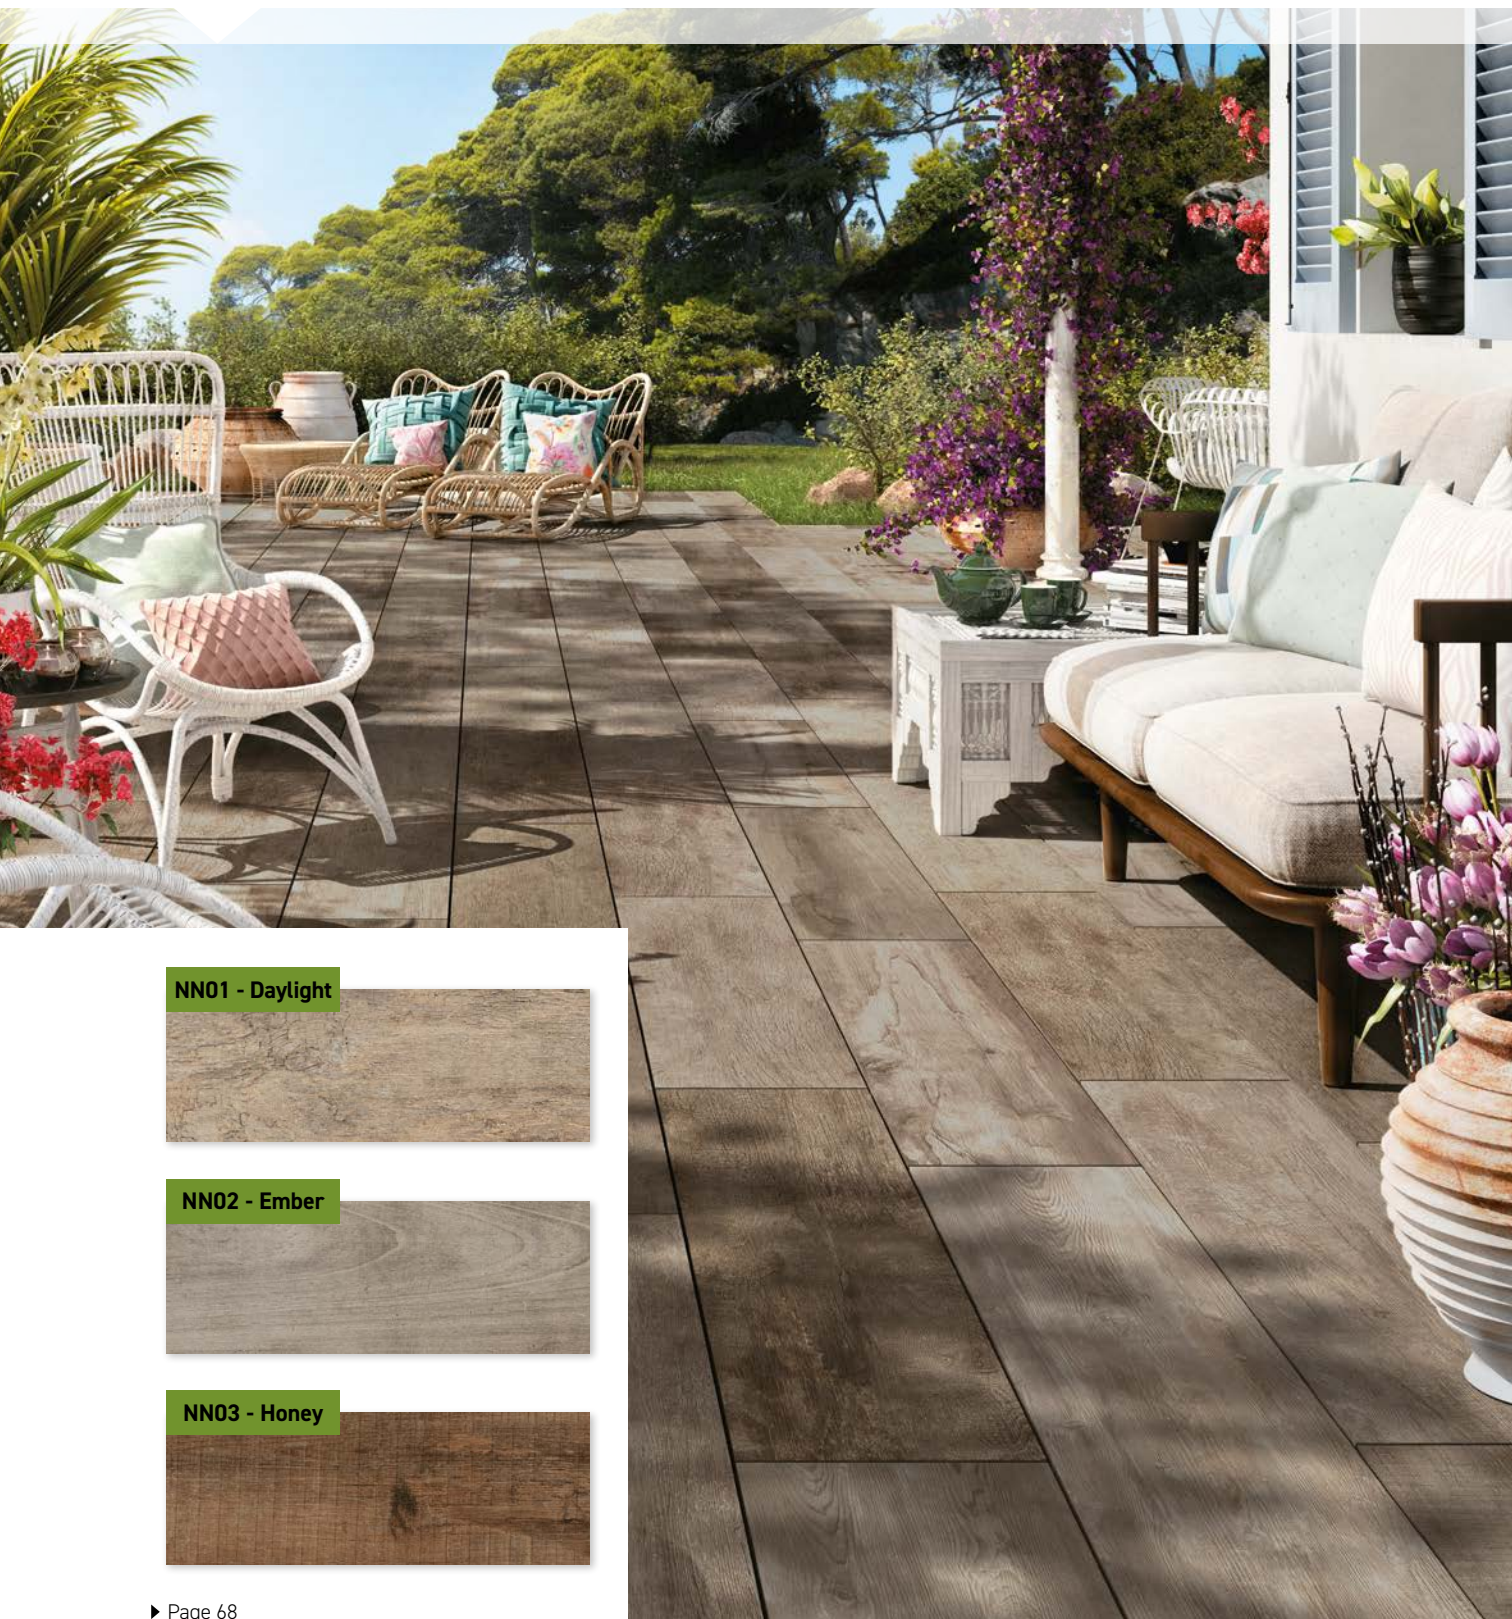

COLLECTION Noon

30 x 120 cm

Effet bois