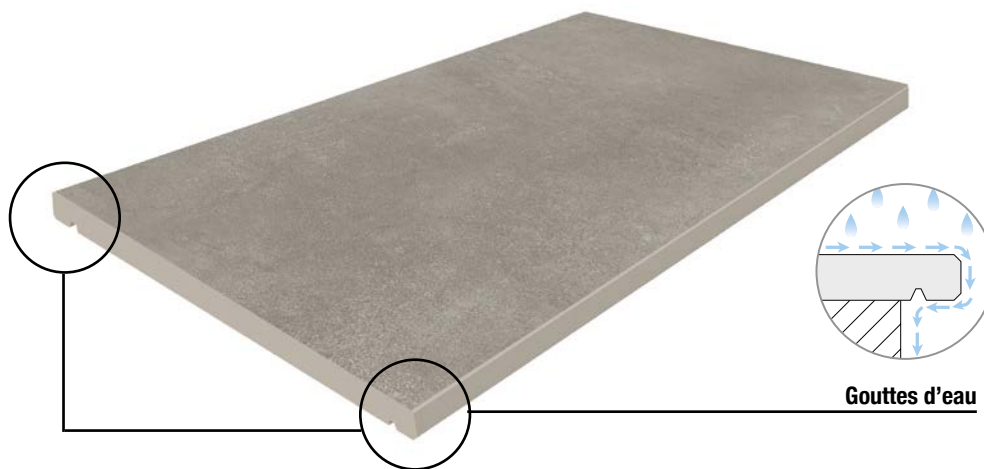

PIÈCE SPÉCIALE Couvertine et Margelle

La couvertine

- La COUVERTINE est une pièce spéciale en grès cérame 20 mm rectifié uniquement sur les 2 côtés courts.
- Il sera donc nécessaire de la poser avec **un joint de 4 mm**.
- 330x600, épaisseur 20 mm

Une pièce spéciale éclectique et fonctionnelle du système EVO_2/E™.

La COUVERTINE, dans le format 300x600, est une pièce spéciale aux utilisations multiples :

- Couvertine de mur
- Bord de piscine
- Seuil pour portes et fenêtres

Les bords sont dotés d'une finition à chant droit et les côtés longs sont rectifiés de manière à rendre modulaire le couvremur avec toute la gamme EVO_2/E™. Dans la partie située en-dessous, il présente 2 gouttes d'eau sur le côté long qui servent à faire s'écouler l'eau.

Glocal **EN STOCK**