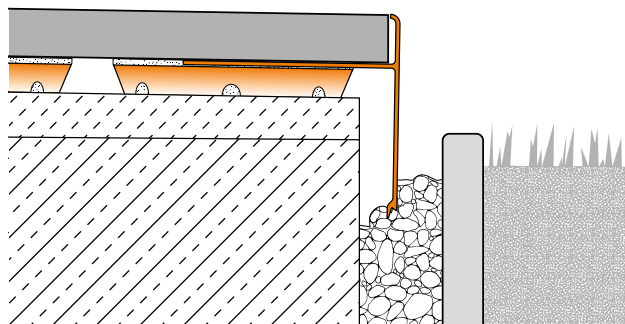

LES COLORIS