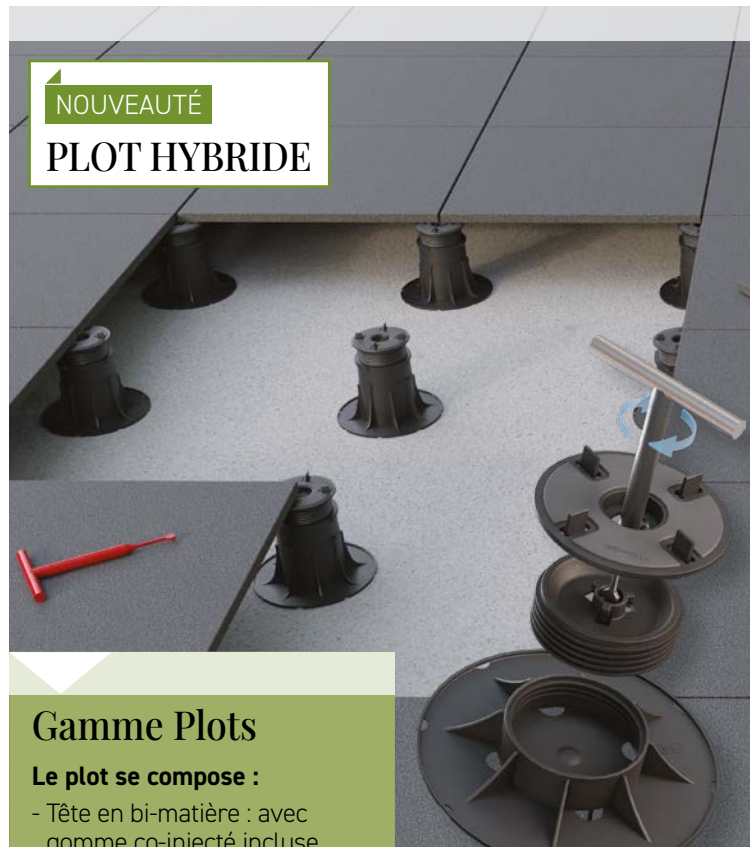

Alveplac double blanc cassé

- Plaque stabilisatrice pour gravier
- Dimensions hors tout :
1 166 x 800 x 30 mm

30010033 EN STOCK

NOUVEAUTÉ

PLOT HYBRIDE

Gamme Plots

Le plot se compose :

- Tête en bi-matière : avec gomme co-injecté incluse, atténue le bruit d'écho et maintient les carreaux en place
- Tête rotative, fixe ou autonivelante
- Écrou de réglage permet d'ajuster la hauteur des plots
- Bague pas de vis, réceptionne l'écrou de réglage
- Base du plot, permet d'évacuer l'eau grâce à son système de drainage