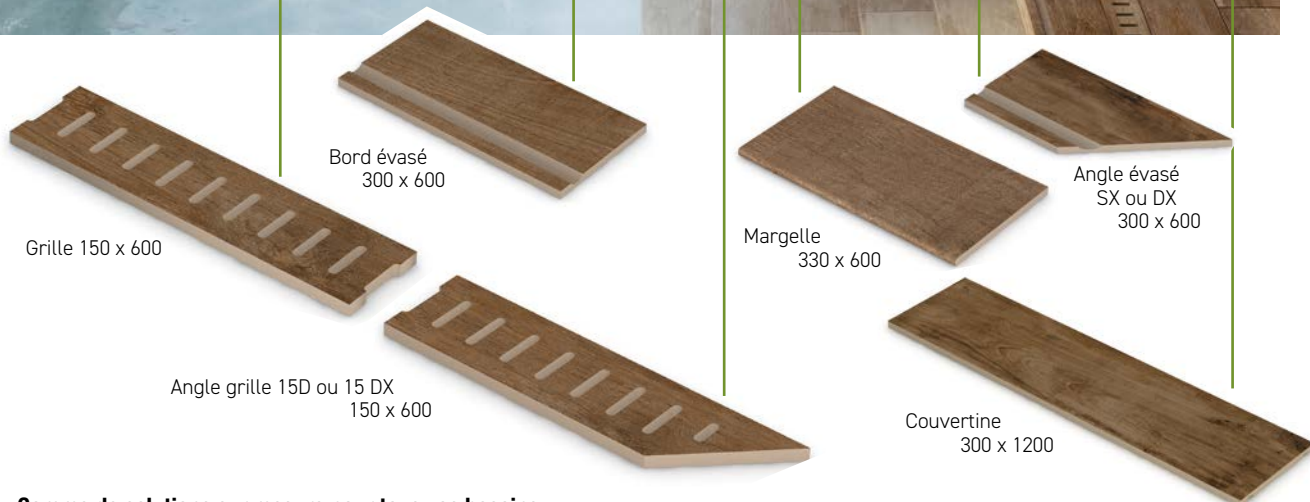

PIÈCES SPÉCIALES POUR PISCINE

DÉCOUVREZ NOTRE OFFRE DE FACONNAGE :

Plinthe   Nez de marche   Tête de marche   Elemento
Margelle   Couvertine   Piscine   Arc roman, angles
Pièces spéciales

Nous pouvons réaliser avec nos partenaires
l'ensemble de vos projets.

Consultez nous pour l'ensemble de vos envies !

Gamme de solutions sur mesure pour tous vos besoins

La gamme d'accessoires pour piscines comprend de nombreux éléments et solutions pour la maison, l'hôtellerie, les Spas et les villages touristiques, avec de multiples possibilités de finitions pour les différents systèmes de renouvellement de l'eau, à débordement ou skimmer.

Bords avec différentes formes de profils, angles, goulottes, grilles simples, doubles et invisibles, le tout réalisé dans un grès cérame parfaitement assorti au revêtement de sol.