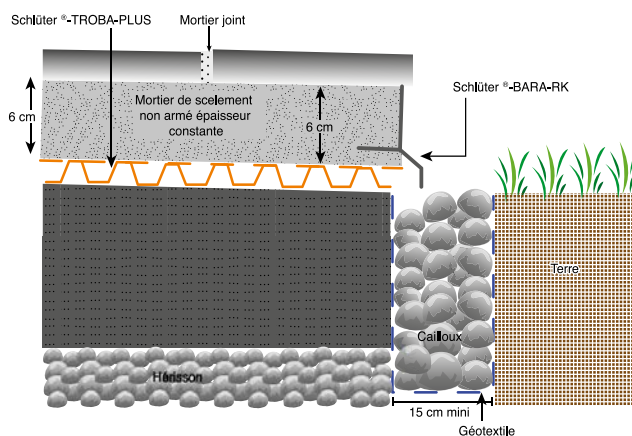

Schlüter® -TROBA-PLUS 8

Solution de drainage en pose scellée

- Sous Avis Technique CSTBAvis Technique n° 5.2/19-2659_V1 (validité : 31/07/2026)
- Avis Technique n° 13/17-1379_V1 (validité : 31/01/2025)
- AT TROBA PLUS n° 5.2/19-2659_V1 (validité : 31/07/2026).
- AT TOBA PLUS n° 13/17-1379_V1 (validité : 31/01/2025).
- Utilisation possible en combinaison avec des dalles sur plots (voir photo ci-dessous).
- Disponible en rouleaux de 12,5 x 1 m.

49050279

LES AVANTAGES

- Solution sous Avis Techniques CSTB : conforme au cf. NF DTU 52.1 qui préconise un système drainant sous mortier de scellement (pose libre, sans mortier-colle).
- Facile et rapide à mettre en œuvre.
- Préserve le mortier de scellement et évite les efflorescences.
- Évacuation durable et efficace de l'eau d'infiltration
- Possibilité de charges élevées : roulage et charges statiques (sur recommandation).
- Finition esthétique et durable grâce à la gamme de profilés de rive Schlüter®-BARA.