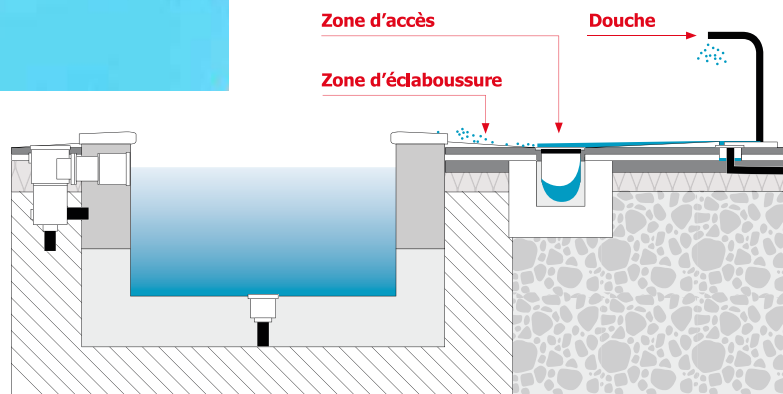

NOS SOLUTIONS DE DRAINAGE POUR LES PISCINES

Drainage linéaire en béton polymère **ACO SELF** pour les piscines

- Robuste, imperméable, non poreux, ingélif, surface lisse pour limiter l'encrassement, résistant à la corrosion et aux agents chimiques
- Encombrement réduit
- Facile à transporter : manuable par une personne seule
- Facile à poser : système d'emboîtement mâle-femelle, grille fixée pour garantir une excellente tenue et une résistance des coloris (garantie 10 ans).

OÙ POSITIONNER LE DRAINAGE D'UNE PLAGE DE PISCINE ?

NB : Le caniveau de drainage de la plage ne doit pas se situer dans le coffrage béton de la piscine.