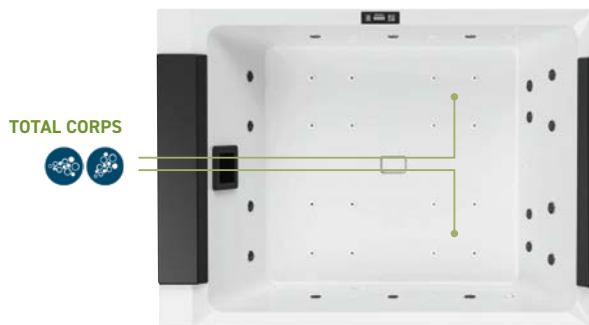

Divina L

SPA parfait pour la maison ou le jardin pouvant accueillir confortablement 3 personnes.

Spa à deux niveaux intérieurs de profondeur, une chaise longue et 2 sièges en vis-à-vis confortables. Les différents équipements d'hydromassage de chaque emplacement permettent un bien-être sans compromis. Un moment de détente totale complété par le système Cromolight et le système audio Bluetooth avec haut-parleurs internes et externes.

Divina M

SPA aux dimensions réduites, adapté à une utilisation (intérieur/extérieur) grâce à la charge réduite au sol

Parfait pour une utilisation autonome ou encastrée, il peut accueillir confortablement deux personnes allongées. Les différents jets d'hydromassage enveloppent le corps à 360° tandis que l'hydromassage exclusif Natural Air permet un bien-être psycho-physique total.