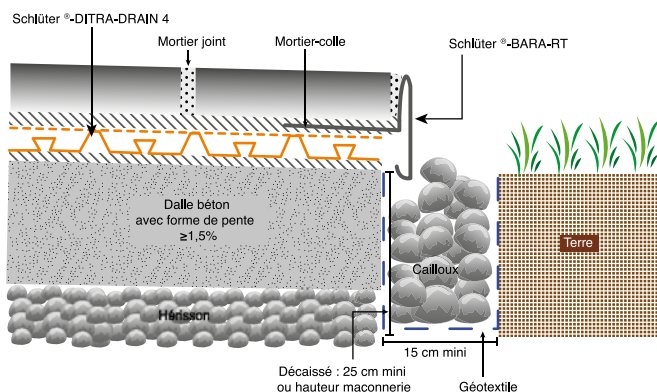

Schlüter®-BARA-RT

- Profilé de rive en T destiné à être posé sur une forme de pente.
- Conçu en aluminium coloré pour la finition des chants des balcons et terrasses.
- La partie supérieure du profilé couvre le chant du revêtement.
- Peut s'utiliser seul ou en combinaison avec les nattes Schlüter®-DITRA 25 et Schlüter®-DITRA-DRAIN.
- Pose collée.

LES AVANTAGES

- Le profilé protège le chant du revêtement.
- Esthétique durable.
- Schlüter-BARA-RT est proposé en 6 hauteurs et 6 coloris différents.