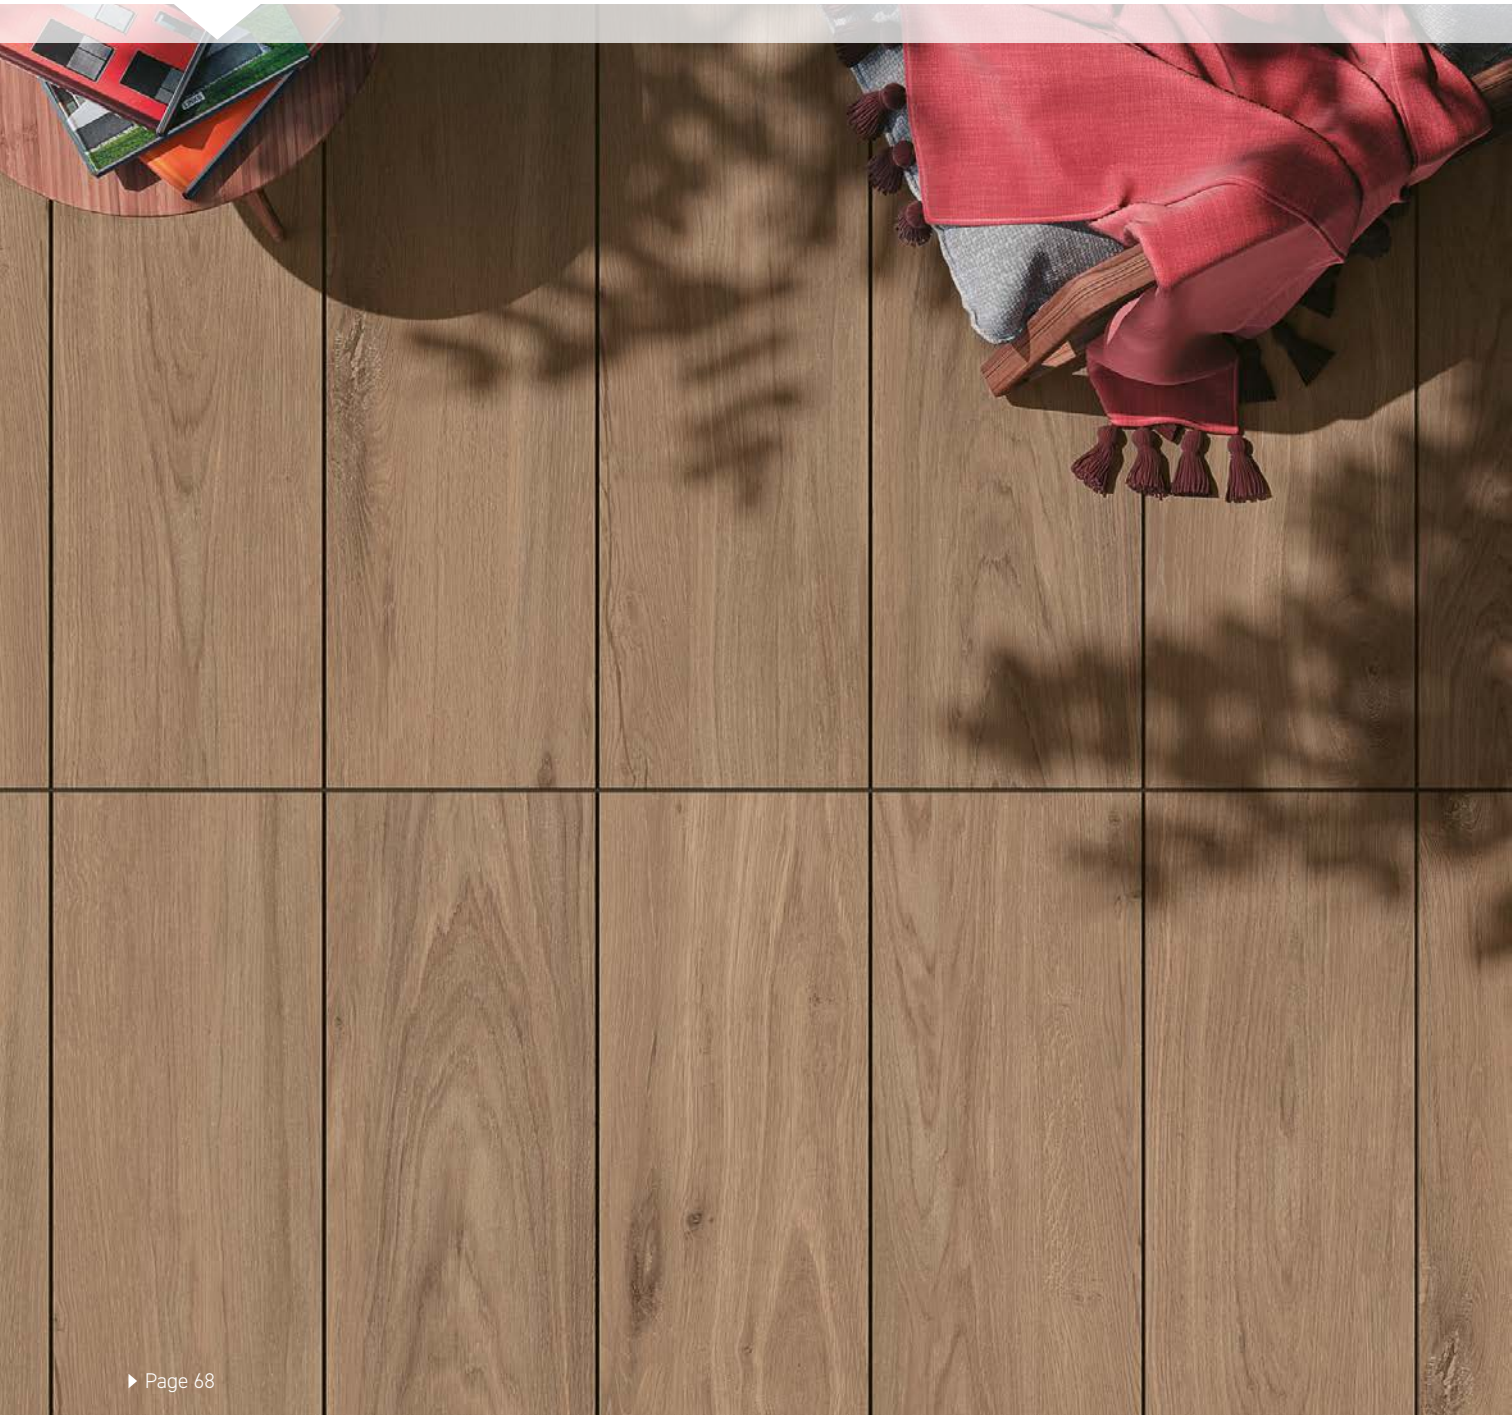

NN03 - Honey

COLLECTION **Jurupa**

60 x 60 cm

30 x 120 cm

Effet bois

AMÉNAGEMENT
Extérieur

► Page 68

JP02 - Camp