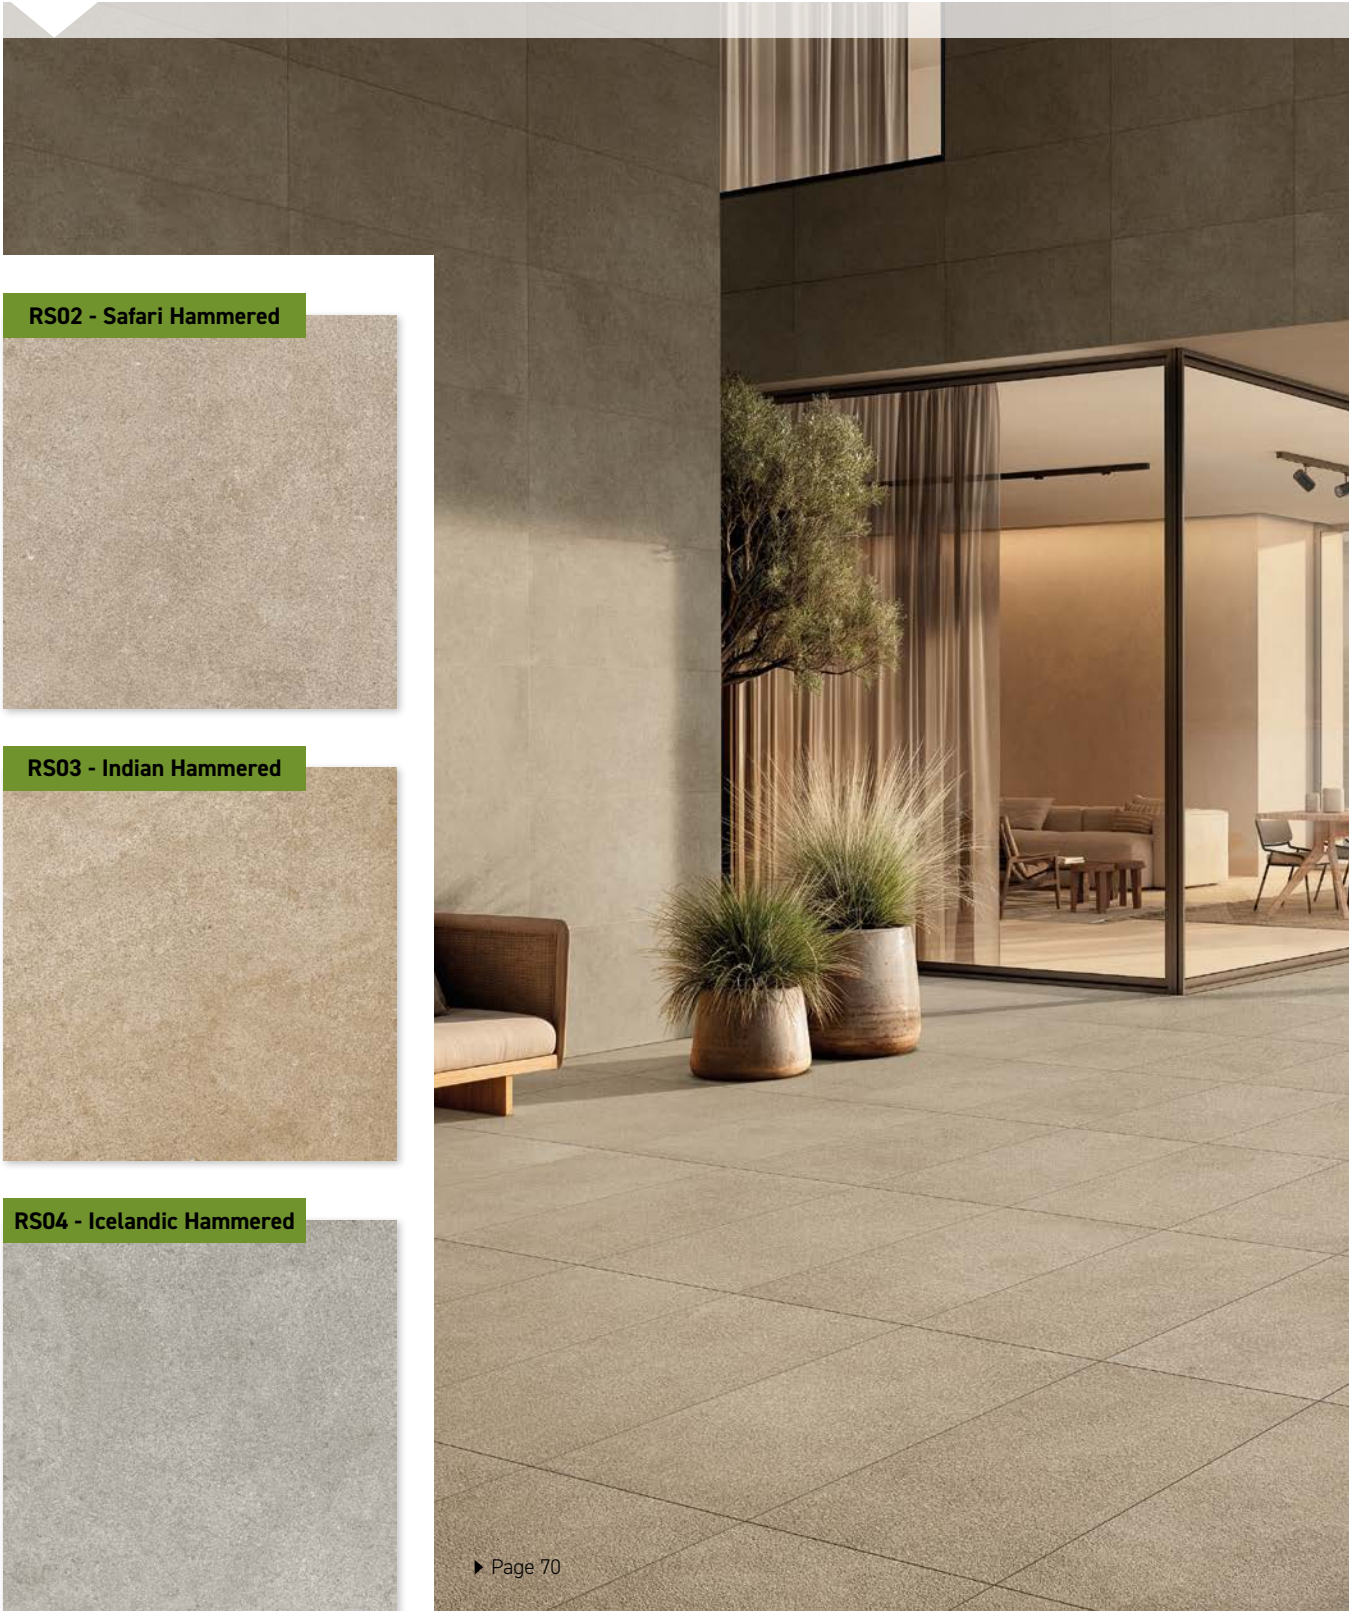

NOUVEAUTÉ

COLLECTION ReStone

60 x 60 cm

60 x 120 cm

Effet béton