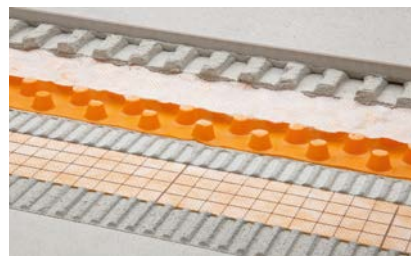

49050060 EN STOCK

- 10 x 1 m (DITRA-DRAIN 4)
49050783

- 12,5 x 1 m (DITRA-DRAIN 8)
49050784

Vos aménagements extérieurs, coursives, terrasses et balcons sont soumis aux intempéries. Tous les désordres sont liés directement à la présence d'eau : retrait, humidité, éclatement du béton en sous-face ou dilatation thermique...

Schlüter®-DITRA-DRAIN 4

Schlüter®-DITRA-DRAIN 8

LES AVANTAGES

- Facile et rapide à mettre en œuvre.
- Idéal pour la pose d'un carrelage ou d'une pierre naturelle de grand format (ventilation en sous-face du revêtement, permettant un séchage plus rapide du mortier-colle).
- Récupère et évacue les eaux d'infiltration.
- Evite une dégradation prématurée du revêtement (fissures, cisaillements, flambage...).
- Finition esthétique et durable grâce à la gamme de profilés de rive Schlüter®-BARA.