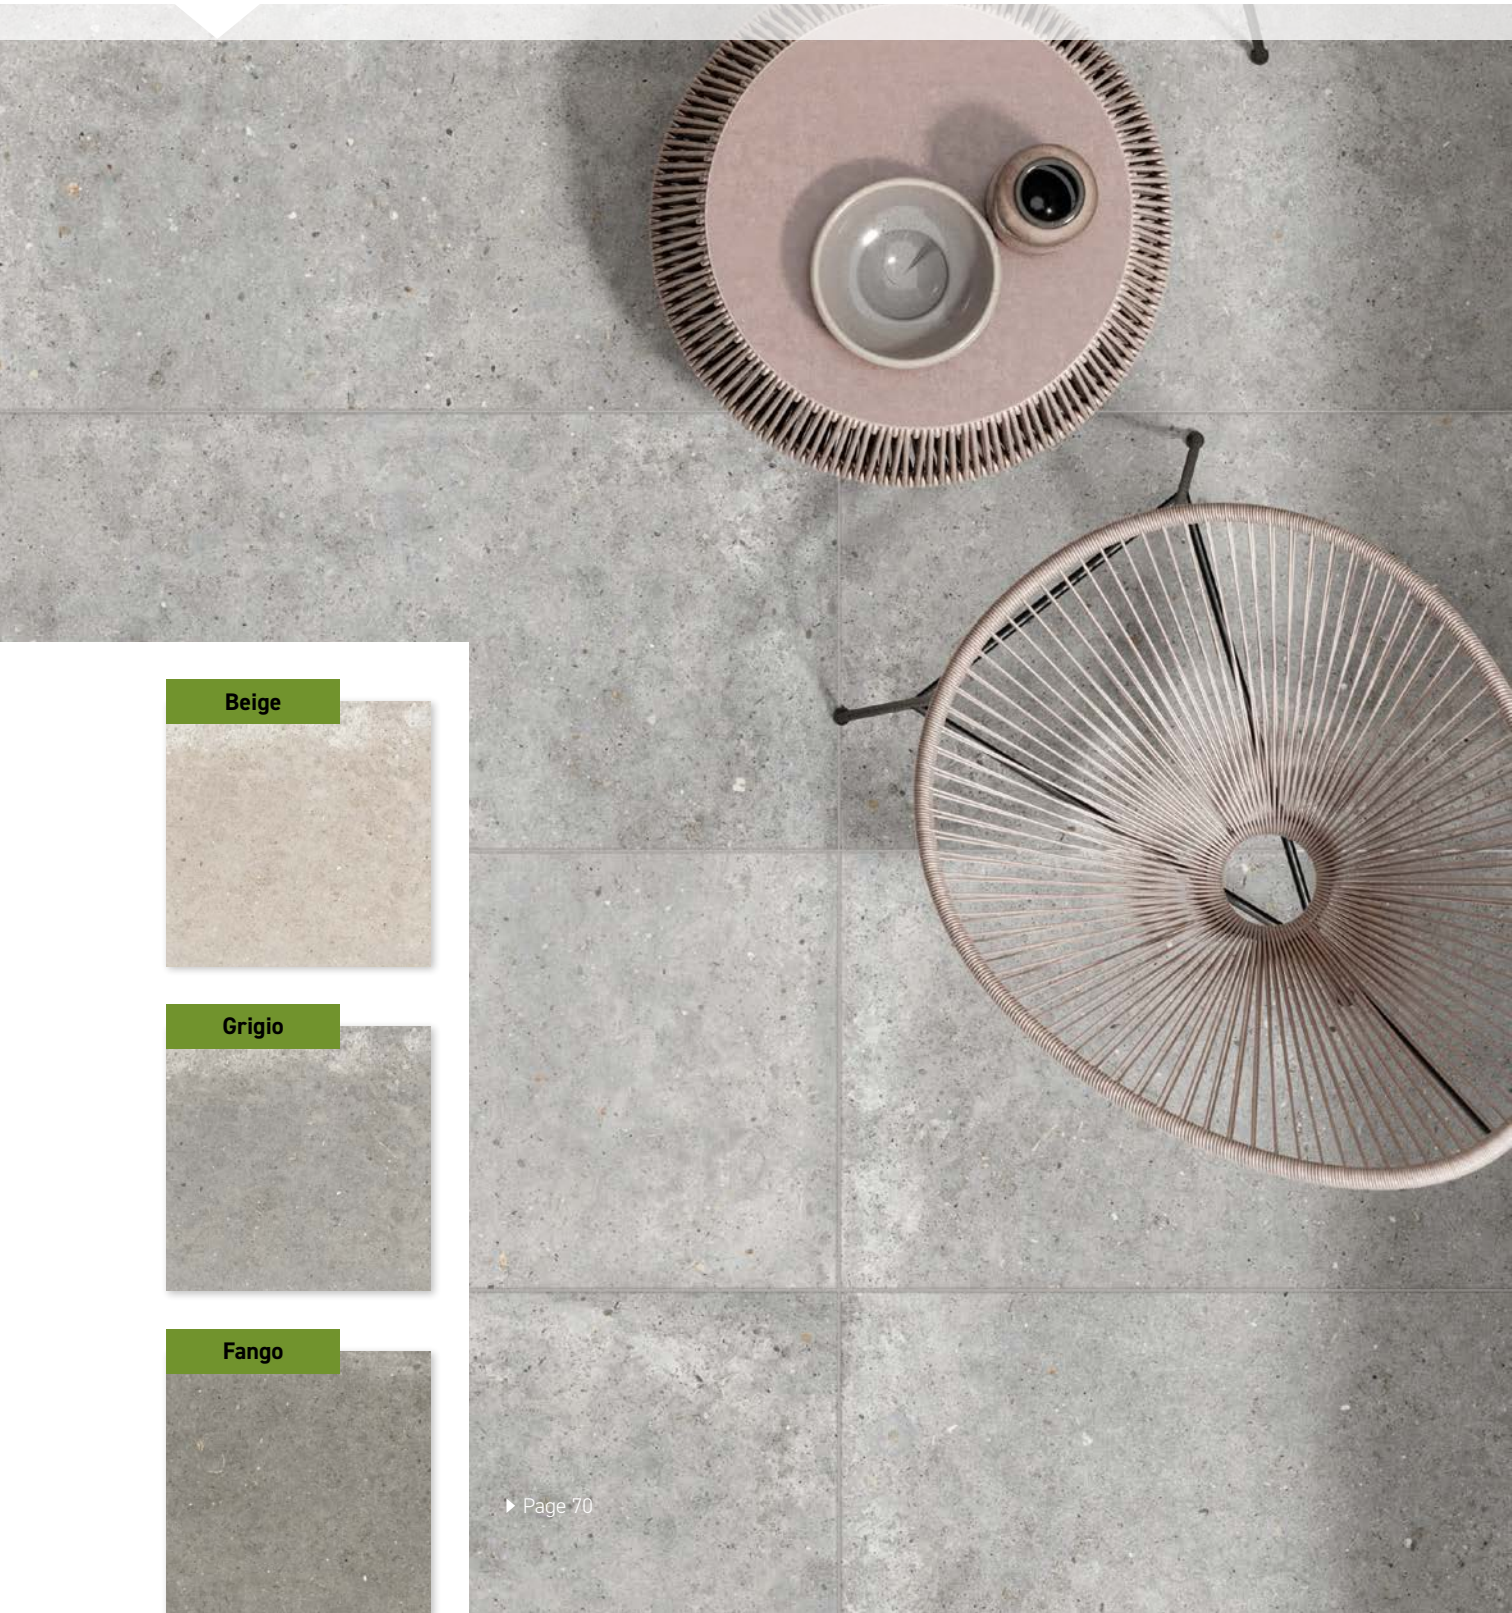

60,2% Contenu recyclé

NOUVEAUTÉ

COLLECTION Anima

FABRICATION
FRANÇAISE

80 x 80 cm

Effet béton

Beige

Grigio