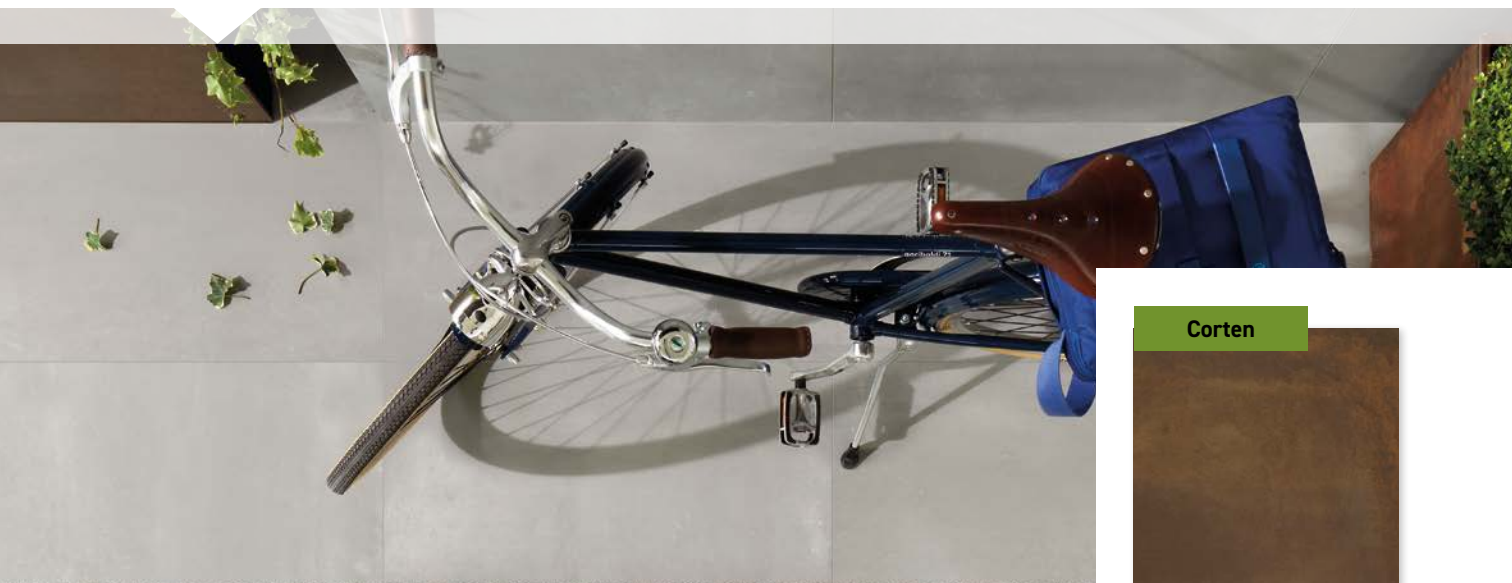

COLLECTION **Metaline**

60 x 60 cm

80 x 80 cm

Effet métal

AMÉNAGEMENT
Extérieur

Corten

Iron

Zinc